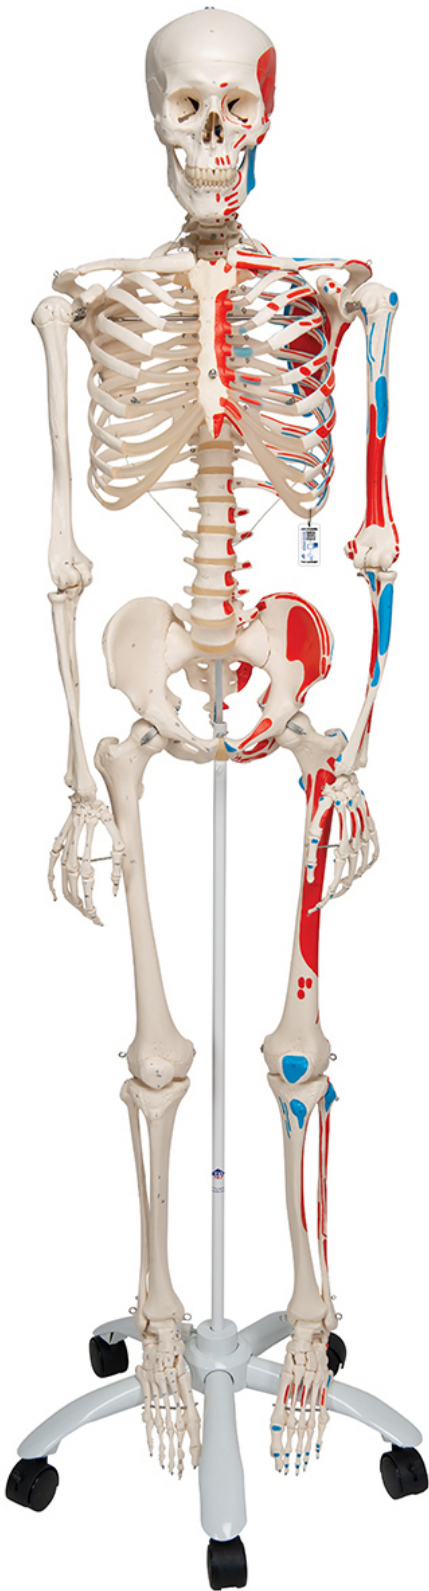

MODELO DE ESQUELETO MAX CON MÚSCULOS

SKU: MFA-295

Categorías: [Modelos Anatómicos](#), [Modelos de Esqueleto Humano](#), [Modelos Esqueléticos](#)

GALERÍA DE IMÁGENES

VARIACIONES

Imagen

SKU

Versión

Muestra la interacción entre los músculos y el esqueleto. En su lado izquierdo se designan hasta 600 estructura anatómicas medicamente relevantes, como los nacimientos de los músculos (rojo), las inserciones musculares (azul), así cómo los huesos numerados a mano, cisuras y forámenes sobre la mitad derecha.

Versiones:

- Montado en la Pelvis.
- Montado Colgando.

Ventajas:

- Excelente calidad .
- Montaje final manual.
- Fabricado con material plástico irrompible.
- Sobre pie metálico con 5 ruedas (lacado en blanco).
- Peso similar al natural de los aproximadamente 200 huesos.
- Esqueleto de tamaño natural.
- Anatómicamente correcto.
- Cráneo de tres piezas.
- Dientes montados cada uno por separado.
- Los diferentes miembros pueden desmontarse de manera fácil y rápida.
- Cráneo con conexiones magnéticas.

Se entrega con el pie incluido y una funda guardapolvo transparente.

Los modelos incluyen acceso gratuito a un curso de anatomía en una aplicación de "Complete Anatomy".

- Se da un acceso gratuito de 3 días a las características completas de la app.
- Consta de 23 ponencias digitales sobre anatomía y 117 modelos anatómicos virtuales distintos, además de 39 cuestionarios para probar el nivel de conocimiento.
- Para acceder a estas ventajas, se debe escanear la etiqueta que aparece en el modelo y registrarse en línea.