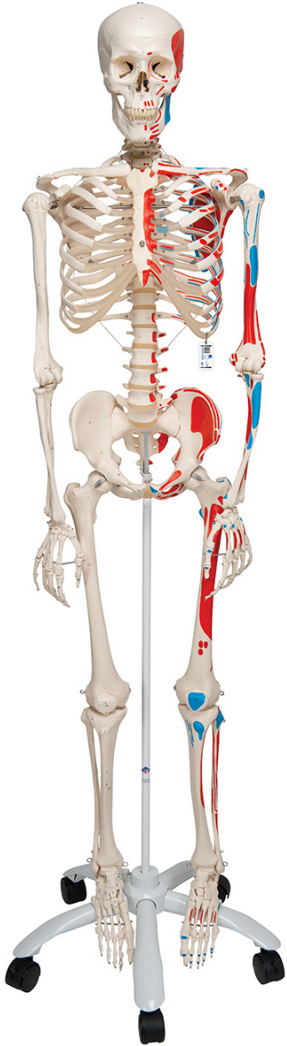

MODELO DE ESQUELETO MAX CON MÚSCULOS

SKU: MFA-295

Categorías: [Modelos Anatómicos](#), [Modelos de Esqueleto Humano](#), [Modelos Esqueléticos](#)

GALERÍA DE IMÁGENES

VARIACIONES

Imagen

SKU

Versión

Muestra la interacción entre los músculos y el esqueleto. En su lado izquierdo se designan hasta 600 estructura anatómicas medicamente relevantes, como los nacimientos de los músculos (rojo), las inserciones musculares (azul), así cómo los huesos numerados a mano, cisuras y forámenes sobre la mitad derecha.

Versiones:

- Montado en la Pelvis.
- Montado Colgando.

Ventajas:

- Excelente calidad .
- Montaje final manual.
- Fabricado con material plástico irrompible.
- Sobre pie metálico con 5 ruedas (lacado en blanco).
- Peso similar al natural de los aproximadamente 200 huesos.
- Esqueleto de tamaño natural.
- Anatómicamente correcto.
- Cráneo de tres piezas.
- Dientes montados cada uno por separado.
- Los diferentes miembros pueden desmontarse de manera fácil y rápida.
- Cráneo con conexiones magnéticas.

Se entrega con el pie incluido y una funda guardapolvo transparente.

Los modelos incluyen acceso gratuito a un curso de anatomía en una aplicación de "Complete Anatomy".

- Se da un acceso gratuito de 3 días a las características completas de la app.
- Consta de 23 ponencias digitales sobre anatomía y 117 modelos anatómicos virtuales distintos, además de 39 cuestionarios para probar el nivel de conocimiento.
- Para acceder a estas ventajas, se debe escanear la etiqueta que aparece en el modelo y registrarse en línea.