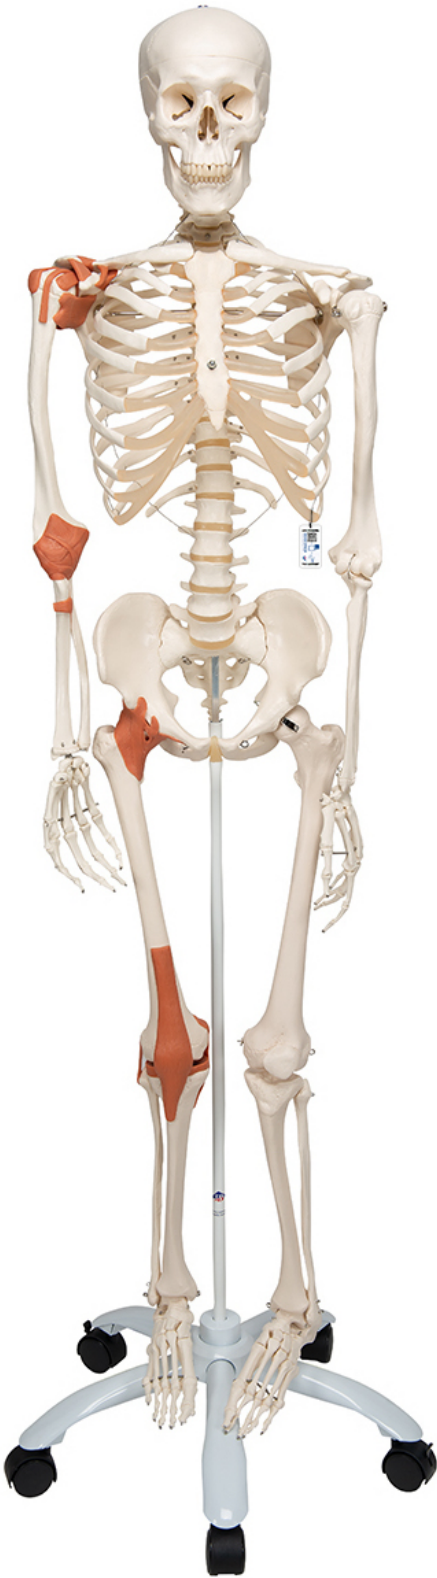

## MODELO DE ESQUELETO LEO CON TENDONES DE LAS ARTICULACIONES - MONTADO SOBRE PIE METÁLICO CON 5 RUEDAS

---

**SKU:** MFA-298

**Categorías:** [Modelos Anatómicos](#), [Modelos de Esqueleto Humano](#), [Modelos Esqueléticos](#)

## DESCRIPCIÓN DEL PRODUCTO

Modelo con el añadido de la relación anatómica y funcional existente entre los huesos y los tendones de las articulaciones, sus tendones elásticos en las articulaciones mayores (Masculino, codo, cadera y rodilla) están montados en el lado derecho.

### Ventajas

- Excelente calidad.
- Montaje final manual.
- Fabricado con material plástico irrompible.
- Sobre pie metálico con 5 ruedas (lacado en blanco).
- Peso similar al natural de los aproximadamente 200 huesos.
- Esqueleto de tamaño natural.
- Anatómicamente correcto.
- Cráneo de tres piezas.
- Dientes montados cada uno por separado.
- Los diferentes miembros pueden desmontarse de manera fácil y rápida.

Se entrega con el pie incluido y una funda guardapolvo transparente.

Los modelos incluyen acceso gratuito a un curso de anatomía en una aplicación de "Complete Anatomy".

- Se da un acceso gratuito de 3 días a las características completas de la app.
- Consta de 23 ponencias digitales sobre anatomía y 117 modelos anatómicos virtuales distintos, además de 39 cuestionarios para probar el nivel de conocimiento.
- Para acceder a estas ventajas, se debe escanear la etiqueta que aparece en el modelo y registrarse en línea.