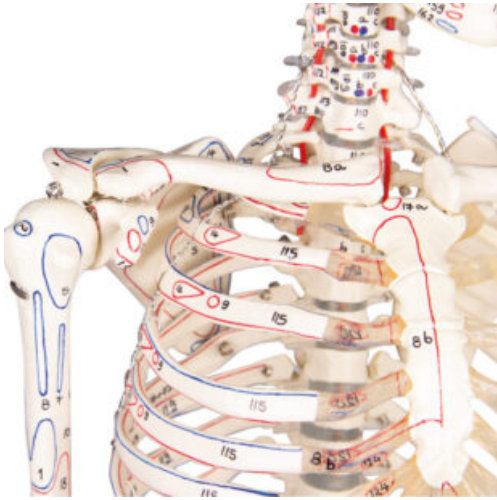

MODELO DE ESQUELETO EN MINIATURA CON MARCAS MUSCULARES "DANIEL"

SKU: MFA-504

Categorías: [Modelos Anatómicos](#), [Modelos de Esqueleto Humano](#), [Modelos Esqueléticos](#)

GALERÍA DE IMÁGENES

DESCRIPCIÓN DEL PRODUCTO

Reproducción a escala de un esqueleto humano en tamaño 1/2 natural. Los brazos y las piernas son totalmente movibles, los Masculinos, las caderas, las rodillas y los tobillos están montados como articulaciones deslizantes para permitir movimientos naturales. El cráneo en tres partes, así como los brazos y las piernas, son desmontables. Las piernas son desmontables en la rodilla y el tobillo. Los orígenes e inserciones de los músculos están marcados con colores y descritos en una ficha. El modelo se puede desmontar fácilmente del soporte.