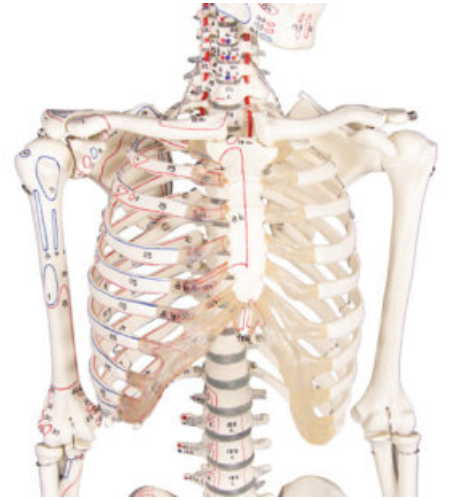

MODELO DE ESQUELETO EN MINIATURA CON MARCAS MUSCULARES "DANIEL"

SKU: MFA-504

Categorías: [Modelos Anatómicos](#), [Modelos de Esqueleto Humano](#), [Modelos Esqueléticos](#)

GALERÍA DE IMÁGENES

DESCRIPCIÓN DEL PRODUCTO

Reproducción a escala de un esqueleto humano en tamaño 1/2 natural. Los brazos y las piernas son totalmente movibles, los Masculinos, las caderas, las rodillas y los tobillos están montados como articulaciones deslizantes para permitir movimientos naturales. El cráneo en tres partes, así como los brazos y las piernas, son desmontables. Las piernas son desmontables en la rodilla y el tobillo. Los orígenes e inserciones de los músculos están marcados con colores y descritos en una ficha. El modelo se puede desmontar fácilmente del soporte.