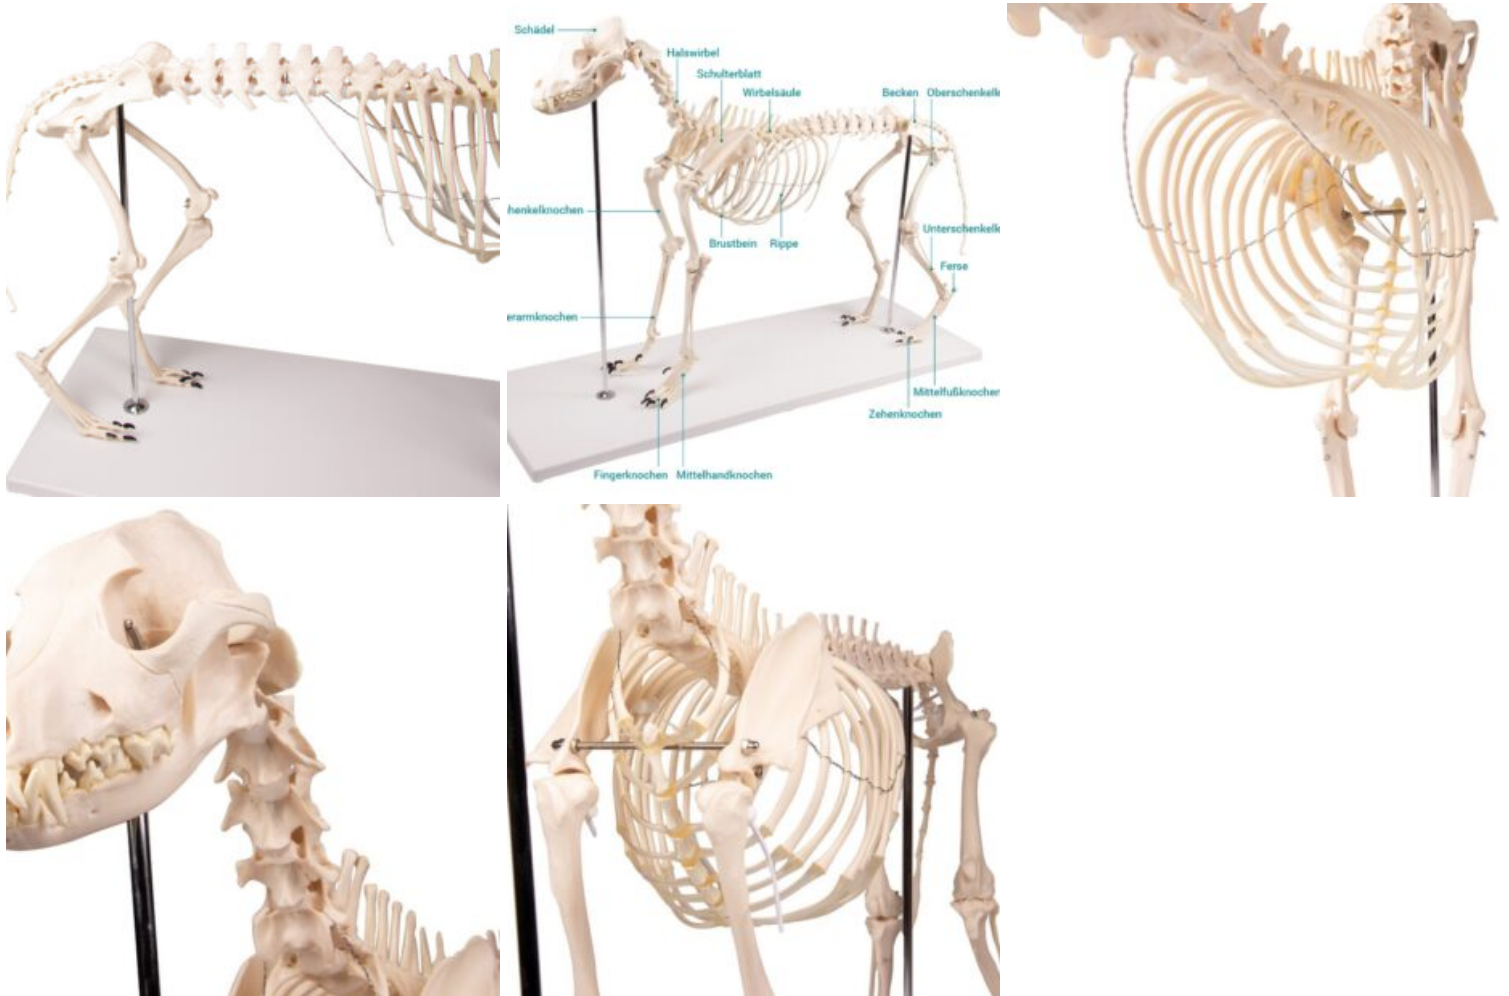

MODELO DE ESQUELETO DE PERRO "OLAF" TAMAÑO NATURAL

SKU: MFV162

Categorías: [Esqueléticos - Musculares y Otros,](#)
[Modelos Anatómicos, Veterinaria](#)

GALERÍA DE IMÁGENES

DESCRIPCIÓN DEL PRODUCTO

El esqueleto de perro "Olaf" es un molde real del esqueleto de un perro mestizo de tamaño medio con una altura de hombros de unos 45 cm. La columna vertebral no es movable, la cola es desmontable. Las patas se pueden mover y quitar, lo que es perfecto para su uso en cursos y formación continua. La mandíbula inferior es móvil montada, los dientes están representados naturalmente.