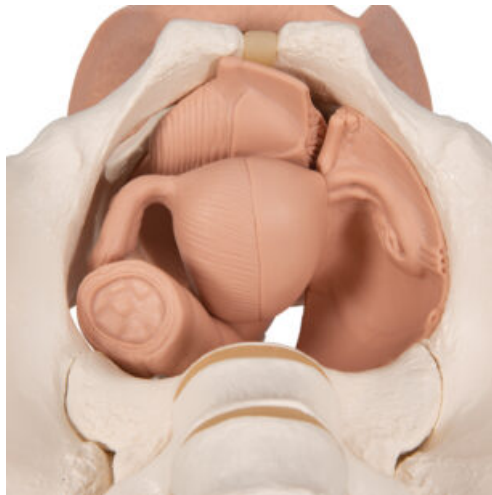

## MODELO DE ESQUELETO DE PELVIS FEMENINA CON ÓRGANOS GENITALES - 3 PIEZAS

---

**SKU:** MFA-314

**Categorías:** [Modelos Anatómicos](#), [Modelos de Pelvis](#), [Modelos Esqueléticos](#)

## DESCRIPCIÓN DEL PRODUCTO

Este modelo es especialmente adecuado para estudiar la posición de los órganos genitales femeninos en la pelvis. Consiste de pelvis femenina con sínfisis desmontable, el hueso de la cadera, el sacro, el coxis, 2 vértebras lumbares y un inserto genital femenino con el recto. El útero y la vejiga son desmontables. Se suministra sobre un tablero.

El modelo incluye acceso gratuito a un curso de anatomía en una aplicación de "Complete Anatomy".

- Se da un acceso gratuito de 3 días a las características completas de la app.
- Consta de 23 ponencias digitales sobre anatomía y 117 modelos anatómicos virtuales distintos, además de 39 cuestionarios para probar el nivel de conocimiento.
- Para acceder a estas ventajas, se debe escanear la etiqueta que aparece en el modelo y registrarse en línea.