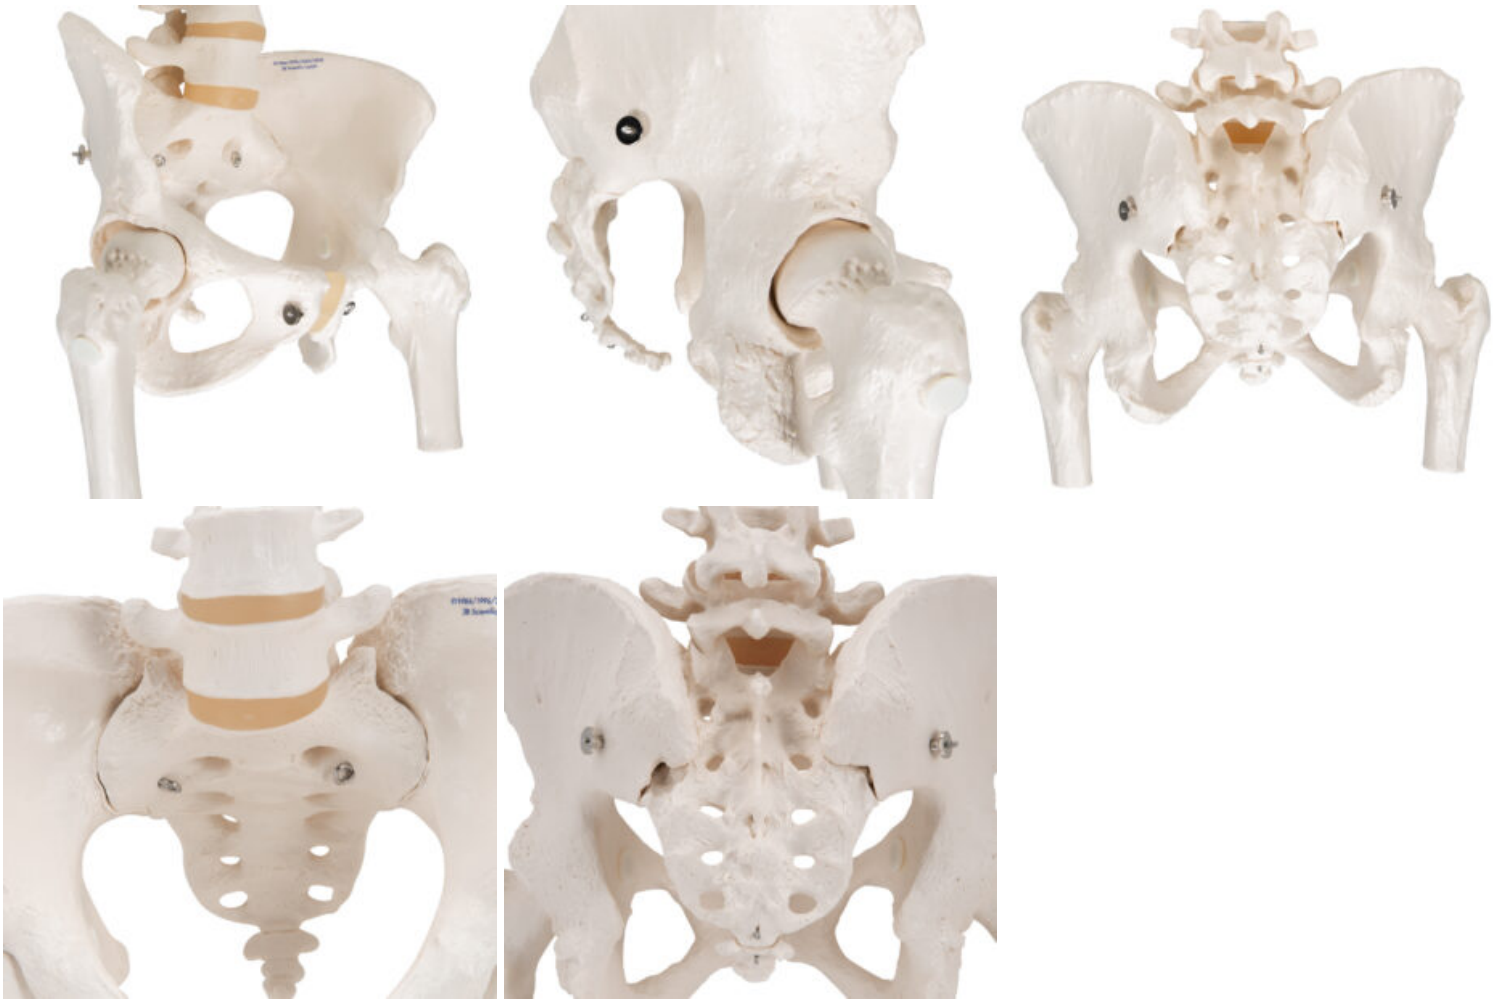

## MODELO DE ESQUELETO DE PELVIS FEMENINA CON CABEZAS DE FÉMUR MÓVILES

---

**SKU:** MFA-315

**Categorías:** [Modelos Anatómicos](#), [Modelos de Pelvis](#), [Modelos Esqueléticos](#)

## GALERÍA DE IMÁGENES

## DESCRIPCIÓN DEL PRODUCTO

Consta de los huesos de la cadera, el sacro con coxis y 2 discos lumbares, con sínfisis móvil.

El modelo incluye acceso gratuito a un curso de anatomía en una aplicación de "Complete Anatomy".

- Se da un acceso gratuito de 3 días a las características completas de la app.
- Consta de 23 ponencias digitales sobre anatomía y 117 modelos anatómicos virtuales distintos, además de 39 cuestionarios para probar el nivel de conocimiento.
- Para acceder a estas ventajas, se debe escanear la etiqueta que aparece en el modelo y registrarse en línea.