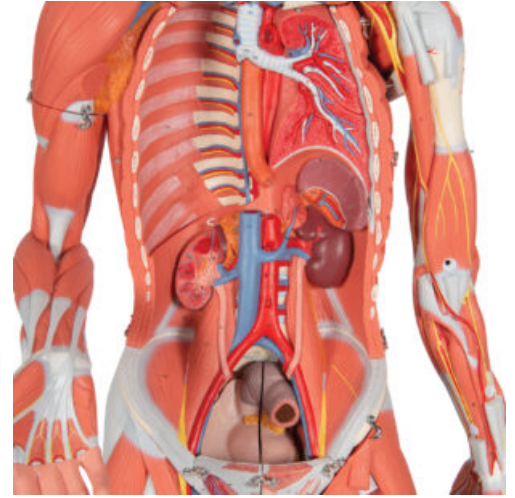

MODELO DE DOBLE SEXO CON MÚSCULOS DESMONTABLE - 45 PIEZAS

SKU: MFA-340

Categorías: [Modelos Anatómicos](#), [Modelos Musculares](#)

GALERÍA DE IMÁGENES

DESCRIPCIÓN DEL PRODUCTO

Esta réplica humana de 3/4 del tamaño natural muestra con detalle la musculatura profunda y superficial además de los principales nervios, vasos, tejidos y órganos del cuerpo.

Aspectos Generales:

- La figura se puede desmontar en 45 piezas para revelar las interrelaciones fundamentales de la morfología humana.
- Retire la tapa del cráneo para ver el cerebro en 3 piezas desmontables. Mire debajo del hígado para revelar la vesícula biliar y el conducto biliar.
- Observe dentro del apéndice, estómago, pulmones, corazón o riñón.
- Retire y vea los detalles de 13 músculos diferentes de los brazos y las piernas. Esta versión de doble sexo tiene insertos genitales intercambiables y una glándula mamaria femenina.
- 662 estructuras anatómicas, como por ejemplo músculos, vasos, nervios y órganos, numeradas y denominadas en una hoja adjunta en varios idiomas.
- Pintado a mano en colores realista y montado sobre un soporte con rodillos.

Incluye las siguientes partes desmontables:

- 5 Músculos del brazo/Masculino; 8 Músculos de la pierna/cadera; Cabeza de 5 piezas con cerebro; Pulmones de 2 piezas; Corazón de 2 piezas; Estómago de 2 piezas; Sistema intestinal de 2 piezas; Insertos genitales femeninos de 2 piezas y masculinos de 4 piezas; Cubierta de senos y estómago desmontable, cabeza, brazos y piernas para realizar estudios detallados.

El modelo incluye acceso gratuito a un curso de anatomía en una aplicación de "Complete Anatomy".

- Se da un acceso gratuito de 3 días a las características completas de la app.
- Consta de 23 ponencias digitales sobre anatomía y 117 modelos anatómicos virtuales distintos, además de 39 cuestionarios para probar el nivel de conocimiento.
- Para acceder a estas ventajas, se debe escanear la etiqueta que aparece en el modelo y registrarse en línea.