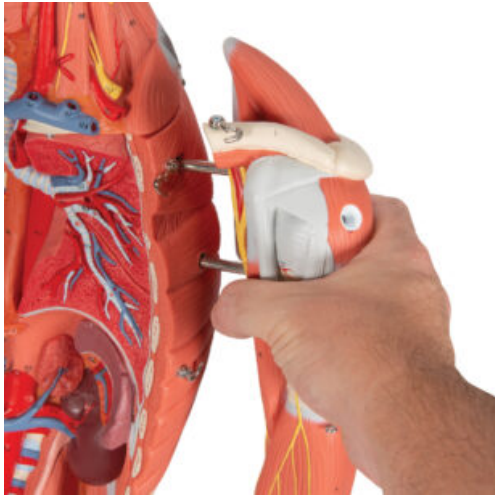

## DESCRIPCIÓN DEL PRODUCTO

Esta réplica humana de 3/4 del tamaño natural muestra con detalle la musculatura profunda y superficial además de los principales nervios, vasos, tejidos y órganos del cuerpo.

Aspectos Generales:

- La figura se puede desmontar en 45 piezas para revelar las interrelaciones fundamentales de la morfología humana.
- Retire la tapa del cráneo para ver el cerebro en 3 piezas desmontables. Mire debajo del hígado para revelar la vesícula biliar y el conducto biliar.
- Observe dentro del apéndice, estómago, pulmones, corazón o riñón.
- Retire y vea los detalles de 13 músculos diferentes de los brazos y las piernas. Esta versión de doble sexo tiene insertos genitales intercambiables y una glándula mamaria femenina.
- 662 estructuras anatómicas, como por ejemplo músculos, vasos, nervios y órganos, numeradas y denominadas en una hoja adjunta en varios idiomas.
- Pintado a mano en colores realista y montado sobre un soporte con rodillos.

Incluye las siguientes partes desmontables:

- 5 Músculos del brazo/Masculino; 8 Músculos de la pierna/cadera; Cabeza de 5 piezas con cerebro; Pulmones de 2 piezas; Corazón de 2 piezas; Estómago de 2 piezas; Sistema intestinal de 2 piezas; Insertos genitales femeninos de 2 piezas y masculinos de 4 piezas; Cubierta de senos y estómago desmontable, cabeza, brazos y piernas para realizar estudios detallados.

El modelo incluye acceso gratuito a un curso de anatomía en una aplicación de "Complete Anatomy".

- Se da un acceso gratuito de 3 días a las características completas de la app.
- Consta de 23 ponencias digitales sobre anatomía y 117 modelos anatómicos virtuales distintos, además de 39 cuestionarios para probar el nivel de conocimiento.
- Para acceder a estas ventajas, se debe escanear la etiqueta que aparece en el modelo y registrarse en línea.