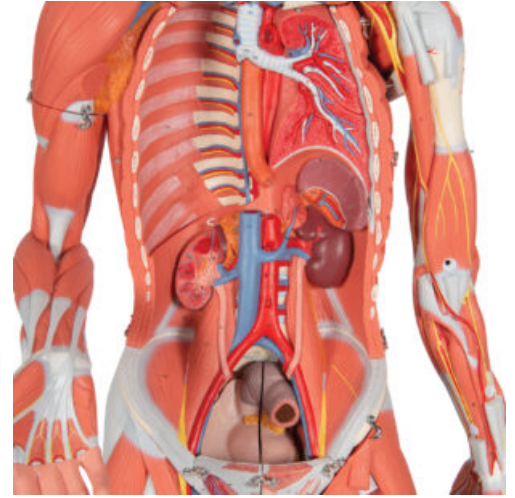

## MODELO DE DOBLE SEXO CON MÚSCULOS DESMONTABLE - 45 PIEZAS

---

**SKU:** MFA-340

**Categorías:** [Modelos Anatómicos](#), [Modelos Musculares](#)

## DESCRIPCIÓN DEL PRODUCTO

Esta réplica humana de 3/4 del tamaño natural muestra con detalle la musculatura profunda y superficial además de los principales nervios, vasos, tejidos y órganos del cuerpo.

Aspectos Generales:

- La figura se puede desmontar en 45 piezas para revelar las interrelaciones fundamentales de la morfología humana.
- Retire la tapa del cráneo para ver el cerebro en 3 piezas desmontables. Mire debajo del hígado para revelar la vesícula biliar y el conducto biliar.
- Observe dentro del apéndice, estómago, pulmones, corazón o riñón.
- Retire y vea los detalles de 13 músculos diferentes de los brazos y las piernas. Esta versión de doble sexo tiene insertos genitales intercambiables y una glándula mamaria femenina.
- 662 estructuras anatómicas, como por ejemplo músculos, vasos, nervios y órganos, numeradas y denominadas en una hoja adjunta en varios idiomas.
- Pintado a mano en colores realista y montado sobre un soporte con rodillos.

Incluye las siguientes partes desmontables:

- 5 Músculos del brazo/Masculino; 8 Músculos de la pierna/cadera; Cabeza de 5 piezas con cerebro; Pulmones de 2 piezas; Corazón de 2 piezas; Estómago de 2 piezas; Sistema intestinal de 2 piezas; Insertos genitales femeninos de 2 piezas y masculinos de 4 piezas; Cubierta de senos y estómago desmontable, cabeza, brazos y piernas para realizar estudios detallados.