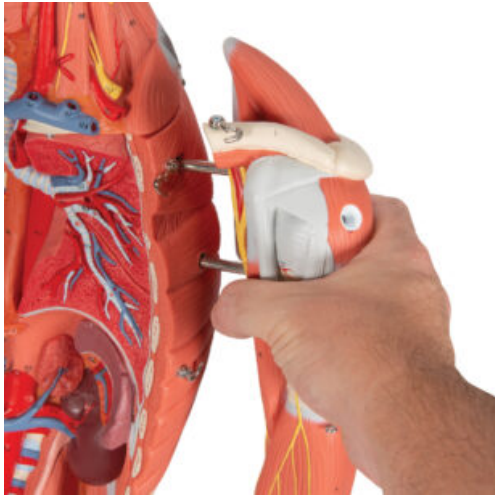

MODELO DE DOBLE SEXO CON MÚSCULOS DESMONTABLE - 45 PIEZAS

SKU: MFA-340

Categorías: [Modelos Anatómicos](#), [Modelos Musculares](#)

GALERÍA DE IMÁGENES

DESCRIPCIÓN DEL PRODUCTO

Esta réplica humana de 3/4 del tamaño natural muestra con detalle la musculatura profunda y superficial además de los principales nervios, vasos, tejidos y órganos del cuerpo.

Aspectos Generales:

- La figura se puede desmontar en 45 piezas para revelar las interrelaciones fundamentales de la morfología humana.
- Retire la tapa del cráneo para ver el cerebro en 3 piezas desmontables. Mire debajo del hígado para revelar la vesícula biliar y el conducto biliar.
- Observe dentro del apéndice, estómago, pulmones, corazón o riñón.
- Retire y vea los detalles de 13 músculos diferentes de los brazos y las piernas. Esta versión de doble sexo tiene insertos genitales intercambiables y una glándula mamaria femenina.
- 662 estructuras anatómicas, como por ejemplo músculos, vasos, nervios y órganos, numeradas y denominadas en una hoja adjunta en varios idiomas.
- Pintado a mano en colores realista y montado sobre un soporte con rodillos.

Incluye las siguientes partes desmontables:

- 5 Músculos del brazo/Masculino; 8 Músculos de la pierna/cadera; Cabeza de 5 piezas con cerebro; Pulmones de 2 piezas; Corazón de 2 piezas; Estómago de 2 piezas; Sistema intestinal de 2 piezas; Insertos genitales femeninos de 2 piezas y masculinos de 4 piezas; Cubierta de senos y estómago desmontable, cabeza, brazos y piernas para realizar estudios detallados.

El modelo incluye acceso gratuito a un curso de anatomía en una aplicación de "Complete Anatomy".

- Se da un acceso gratuito de 3 días a las características completas de la app.
- Consta de 23 ponencias digitales sobre anatomía y 117 modelos anatómicos virtuales distintos, además de 39 cuestionarios para probar el nivel de conocimiento.
- Para acceder a estas ventajas, se debe escanear la etiqueta que aparece en el modelo y registrarse en línea.