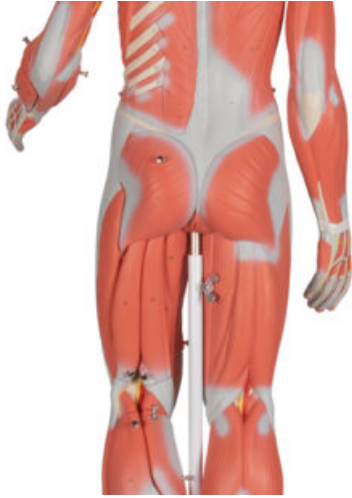

## MODELO DE CUERPO COMPLETO DE DOBLE SEXO CON MÚSCULOS, ÓRGANOS INTERNOS - DESMONTABLE - 33 PIEZAS

---

**SKU:** MFA-347

**Categorías:** [Modelos Anatómicos](#), [Modelos Musculares](#)

## DESCRIPCIÓN DEL PRODUCTO

Esta versión de 84 cm de altura de nuestra figura de lujo con músculos es una perfecta selección para realizar demostraciones completas de la musculatura humana y los órganos internos cuando se carece de mucho espacio. Detallado a mano y completo con 33 piezas desmontables y/o cortables, pintado a mano en colores realistas, este modelo viene completo con un soporte y un texto explicativo en diferentes idiomas.

Este modelo incluye:

5 músculos del brazo/Masculino; 8 músculos de la pierna/cadera; Cerebro de 2 piezas; 2 pulmones; Corazón de 2 piezas; Sistema intestinal de 2 piezas; Insertos genitales femeninos y masculinos de 2 piezas; Cubierta de senos y estómago desmontable y brazos para realizar estudios detallados; Más de 400 estructuras identificadas y enumeradas manualmente.

El modelo incluye acceso gratuito a un curso de anatomía en una aplicación de "Complete Anatomy".

- Se da un acceso gratuito de 3 días a las características completas de la app.
- Consta de 23 ponencias digitales sobre anatomía y 117 modelos anatómicos virtuales distintos, además de 39 cuestionarios para probar el nivel de conocimiento.
- Para acceder a estas ventajas, se debe escanear la etiqueta que aparece en el modelo y registrarse en línea.