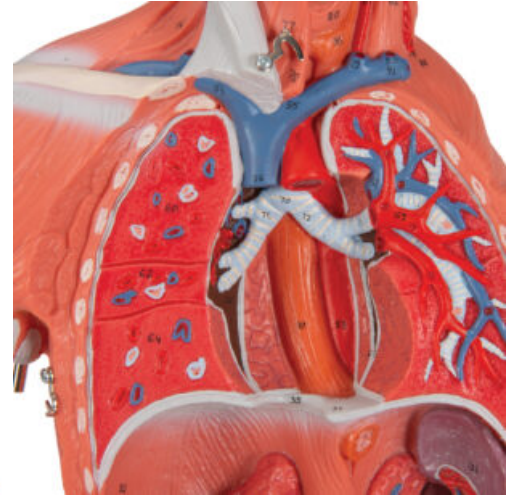

## MODELO DE CUERPO COMPLETO DE DOBLE SEXO CON MÚSCULOS, ÓRGANOS INTERNOS - DESMONTABLE - 33 PIEZAS

---

**SKU:** MFA-347

**Categorías:** [Modelos Anatómicos](#), [Modelos Musculares](#)

## DESCRIPCIÓN DEL PRODUCTO

Esta versión de 84 cm de altura de nuestra figura de lujo con músculos es una perfecta selección para realizar demostraciones completas de la musculatura humana y los órganos internos cuando se carece de mucho espacio. Detallado a mano y completo con 33 piezas desmontables y/o cortables, pintado a mano en colores realistas, este modelo viene completo con un soporte y un texto explicativo en diferentes idiomas.

Este modelo incluye:

5 músculos del brazo/Masculino; 8 músculos de la pierna/cadera; Cerebro de 2 piezas; 2 pulmones; Corazón de 2 piezas; Sistema intestinal de 2 piezas; Insertos genitales femeninos y masculinos de 2 piezas; Cubierta de senos y estómago desmontable y brazos para realizar estudios detallados; Más de 400 estructuras identificadas y enumeradas manualmente.

El modelo incluye acceso gratuito a un curso de anatomía en una aplicación de "Complete Anatomy".

- Se da un acceso gratuito de 3 días a las características completas de la app.
- Consta de 23 ponencias digitales sobre anatomía y 117 modelos anatómicos virtuales distintos, además de 39 cuestionarios para probar el nivel de conocimiento.
- Para acceder a estas ventajas, se debe escanear la etiqueta que aparece en el modelo y registrarse en línea.