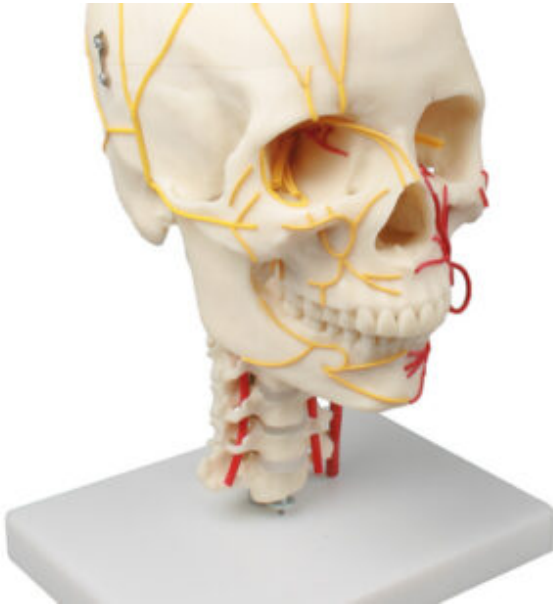

## MODELO DE CRÁNEO NEUROVASCULAR

---

**SKU:** MFA-586

**Categorías:** [Modelos Anatómicos](#), [Modelos de Cráneos Humanos](#), [Modelos Esqueléticos](#)

## DESCRIPCIÓN DEL PRODUCTO

Este modelo muestra un cráneo de tamaño natural con siete vértebras cervicales. Las arterias se muestran en un lado y los nervios en el otro. Al retirar la bóveda, quedan al descubierto los principales nervios y arterias del interior del cráneo. También se muestran los 12 nervios craneales y sus ramas.

Tamaño natural.