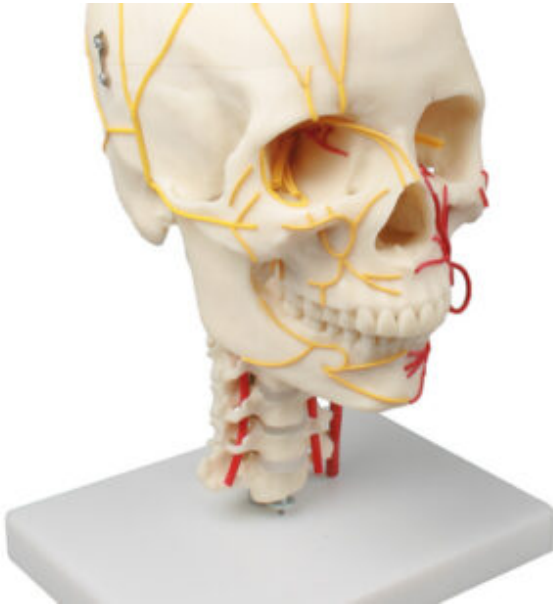

MODELO DE CRÁNEO NEUROVASCULAR

SKU: MFA-586

Categorías: [Modelos Anatómicos](#), [Modelos de Cráneos Humanos](#), [Modelos Esqueléticos](#)

GALERÍA DE IMÁGENES

DESCRIPCIÓN DEL PRODUCTO

Este modelo muestra un cráneo de tamaño natural con siete vértebras cervicales. Las arterias se muestran en un lado y los nervios en el otro. Al retirar la bóveda, quedan al descubierto los principales nervios y arterias del interior del cráneo. También se muestran los 12 nervios craneales y sus ramas.

Tamaño natural.