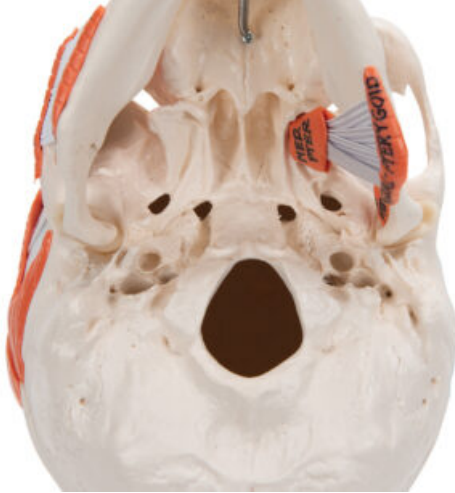

## MODELO DE CRÁNEO FUNCIONAL CON MUSCULATURA PARA LA MASTICACIÓN - 2 PARTES

---

**SKU:** MFA-351

**Categorías:** [Modelos Anatómicos](#), [Modelos de Cráneos Humanos](#), [Modelos Esqueléticos](#)

## DESCRIPCIÓN DEL PRODUCTO

Modelo con los músculos para la masticación (M. masetero, M. temporal, M. pterigoideo interno y externo) están representados en forma de bandas elásticas. Con este modelo, usted puede demostrar la función de la musculatura para la masticación con la mandíbula cerrada y abierta, así como los movimientos mandibulares hacia los lados y hacia delante. La bóveda craneal es desmontable.

- Reproducción muy exacta del cráneo humano.
- Fabricado y terminado manualmente con un material resistente e irrompible.
- Representación muy exacta de surcos, orificios, apófisis, suturas y otros.

El modelo incluye acceso gratuito a un curso de anatomía en una aplicación de "Complete Anatomy".

- Se da un acceso gratuito de 3 días a las características completas de la app.
- Consta de 23 ponencias digitales sobre anatomía y 117 modelos anatómicos virtuales distintos, además de 39 cuestionarios para probar el nivel de conocimiento.
- Para acceder a estas ventajas, se debe escanear la etiqueta que aparece en el modelo y registrarse en línea.