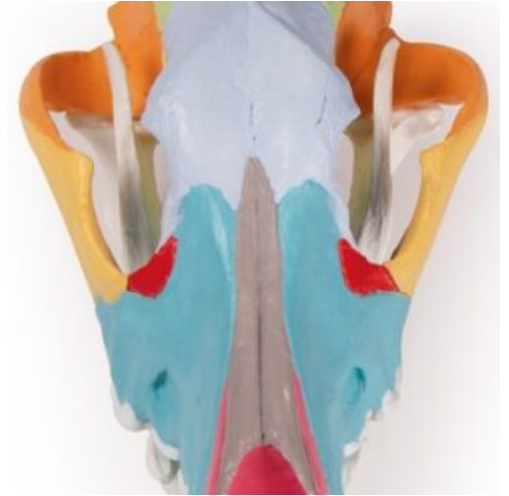

MODELO DE CRÁNEO DE PERRO CON PINTURA DIDÁCTICA

SKU: MFV163

Categorías: [Esqueléticos - Musculares y Otros,](#)
[Modelos Anatómicos, Veterinaria](#)

GALERÍA DE IMÁGENES

DESCRIPCIÓN DEL PRODUCTO

Esta réplica de tamaño natural del cráneo de un perro muestra las estructuras anatómicas y está pintada didácticamente para que se pueda ver claramente cada uno de los huesos del cráneo y aprender su ubicación y relación entre ellos. Una herramienta ideal para osteópatas y fisioterapeutas caninos. La mandíbula inferior se puede mover y extraer. Incluye KeyCard en inglés y alemán