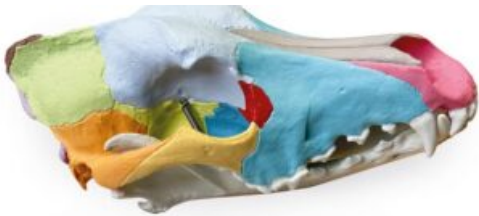

MODELO DE CRÁNEO DE PERRO CON PINTURA DIDÁCTICA

SKU: MFV163

Categorías: [Esqueléticos - Musculares y Otros,](#)
[Modelos Anatómicos, Veterinaria](#)

GALERÍA DE IMÁGENES

DESCRIPCIÓN DEL PRODUCTO

Esta réplica de tamaño natural del cráneo de un perro muestra las estructuras anatómicas y está pintada didácticamente para que se pueda ver claramente cada uno de los huesos del cráneo y aprender su ubicación y relación entre ellos. Una herramienta ideal para osteópatas y fisioterapeutas caninos. La mandíbula inferior se puede mover y extraer. Incluye KeyCard en inglés y alemán