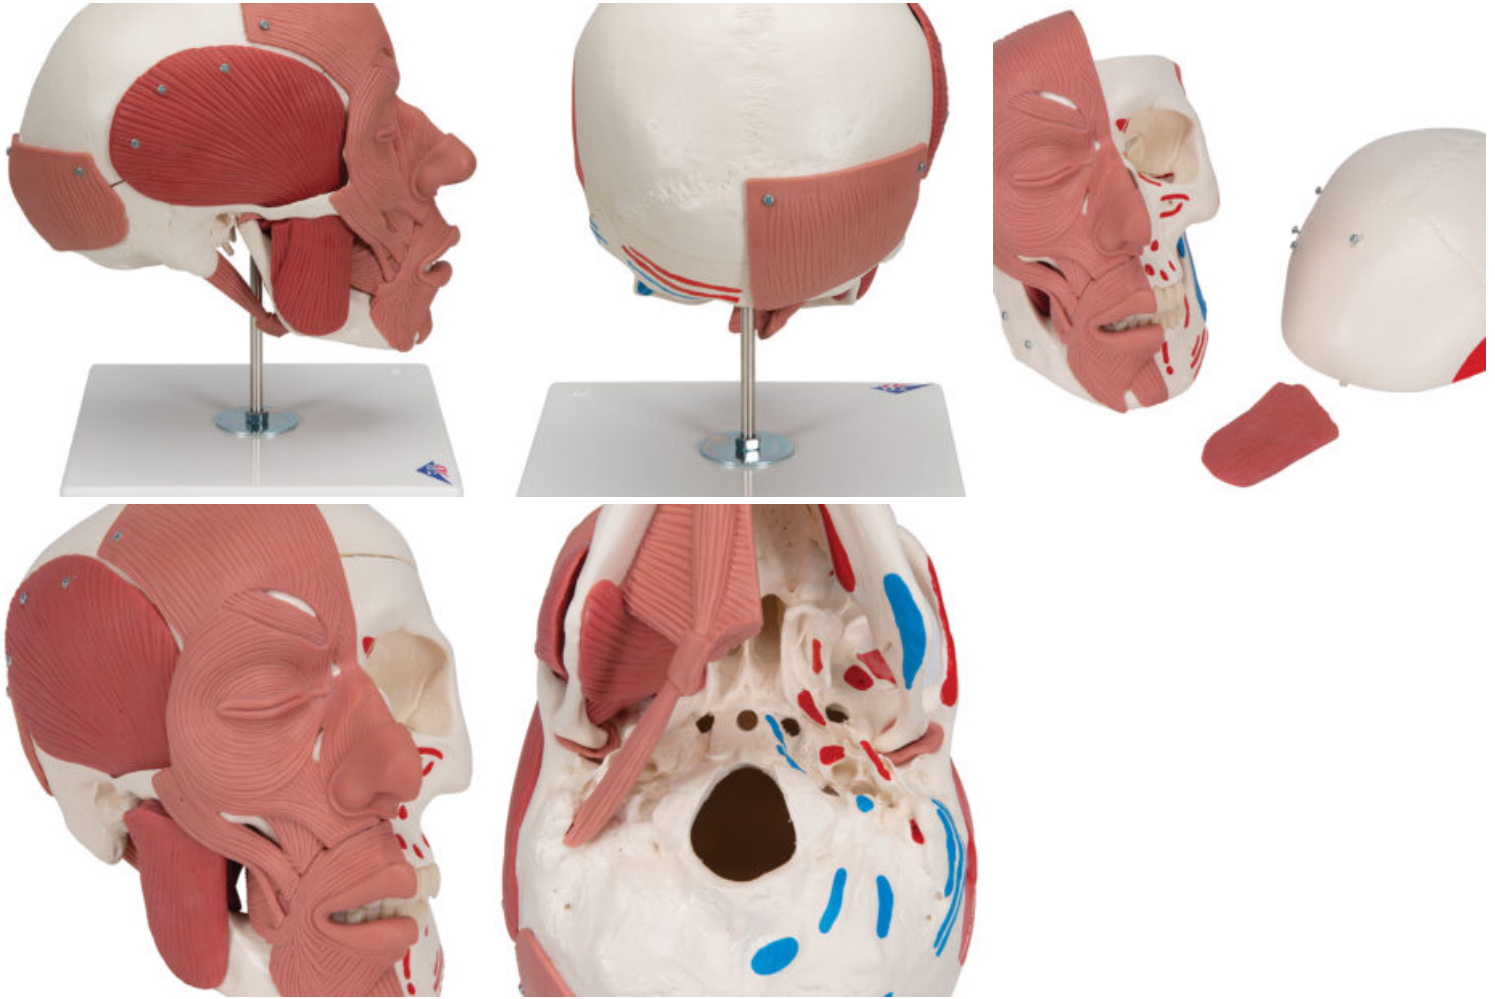

MODELO DE CRÁNEO CON MÚSCULOS FACIALES

SKU: MFA-360

Categorías: [Modelos Anatómicos](#), [Modelos de Cráneos Humanos](#), [Modelos Esqueléticos](#)

GALERÍA DE IMÁGENES

DESCRIPCIÓN DEL PRODUCTO

Modelo básico del cráneo con musculatura facial. En la mitad derecha del cráneo de este modelo están representadas la musculatura de la cara y de la masticación. Gracias a que se han empleado dos tonalidades diferentes podemos diferenciar fácilmente la musculatura de la cara de la de la masticación. En la mitad izquierda del cráneo se han marcado de forma muy evidente los orígenes e inserciones musculares (origen: rojo, inserción: azul). La mandíbula es móvil y gracias a que la musculatura es flexible se pueden mostrar los movimientos de la masticación. La parte superior del cráneo y el músculo masetero son de quita y pon. Ahora con conexiones magnéticas

El modelo incluye acceso gratuito a un curso de anatomía en una aplicación de "Complete Anatomy".

- Se da un acceso gratuito de 3 días a las características completas de la app.
- Consta de 23 ponencias digitales sobre anatomía y 117 modelos anatómicos virtuales distintos, además de 39 cuestionarios para probar el nivel de conocimiento.
- Para acceder a estas ventajas, se debe escanear la etiqueta que aparece en el modelo y registrarse en línea.