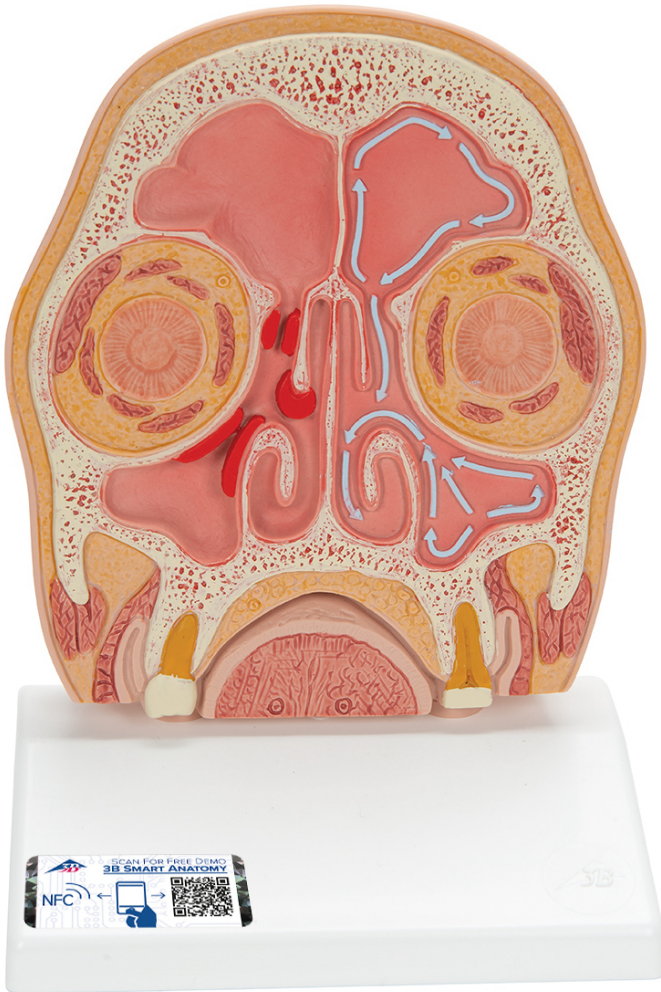

MODELO DE CORTES DE CABEZA

SKU: MFA-376

Categorías: [Modelos Anatómicos](#), [Modelos de Cabeza](#)

GALERÍA DE IMÁGENES

DESCRIPCIÓN DEL PRODUCTO

Corte frontal pasando por los senos maxilares humanos recubiertos de mucosa. Muestras de sinusitis (Infección de los senos nasales maxilares) en el lado derecho con ventilación normal del lado izquierdo.

El modelo incluye acceso gratuito a un curso de anatomía en una aplicación de "Complete Anatomy".

- Se da un acceso gratuito de 3 días a las características completas de la app.
- Consta de 23 ponencias digitales sobre anatomía y 117 modelos anatómicos virtuales distintos, además de 39 cuestionarios para probar el nivel de conocimiento.
- Para acceder a estas ventajas, se debe escanear la etiqueta que aparece en el modelo y registrarse en línea.