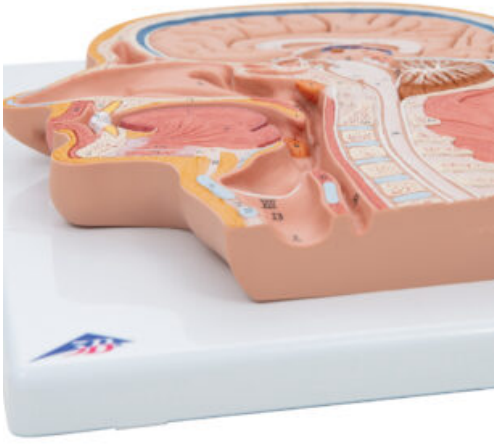

MODELO DE CORTES DE CABEZA

SKU: MFA-373

Categorías: [Modelos Anatómicos](#), [Modelos de Cabeza](#)

GALERÍA DE IMÁGENES

VARIACIONES

Imagen	SKU	Versión
	MFA-374	Corte Medial
	MFA-375	Corte Medial y Frontal

DESCRIPCIÓN DEL PRODUCTO

Este modelo en relieve de la cabeza muestra todas las estructuras relevantes con gran detalle. Montado sobre soporte.

Versiones:

- Corte Medial.
- Corte Medial y Frontal.

Los modelos incluyen acceso gratuito a un curso de anatomía en una aplicación de "Complete Anatomy".

- Se da un acceso gratuito de 3 días a las características completas de la app.
- Consta de 23 ponencias digitales sobre anatomía y 117 modelos anatómicos virtuales distintos, además de 39 cuestionarios para probar el nivel de conocimiento.
- Para acceder a estas ventajas, se debe escanear la etiqueta que aparece en el modelo y registrarse en línea.