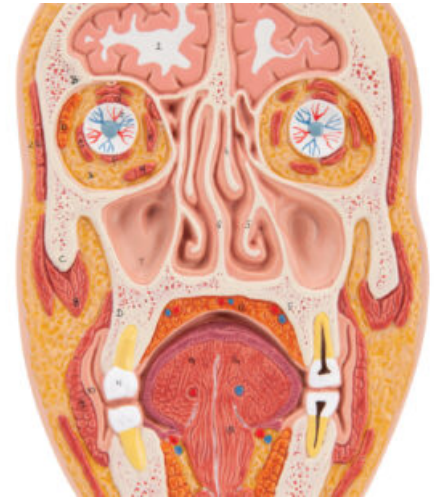

MODELO DE CORTES DE CABEZA

SKU: MFA-373

Categorías: [Modelos Anatómicos](#), [Modelos de Cabeza](#)

GALERÍA DE IMÁGENES

VARIACIONES

Imagen	SKU	Versión
	MFA-374	Corte Medial
	MFA-375	Corte Medial y Frontal

DESCRIPCIÓN DEL PRODUCTO

Este modelo en relieve de la cabeza muestra todas las estructuras relevantes con gran detalle. Montado sobre soporte.

Versiones:

- Corte Medial.
- Corte Medial y Frontal.

Los modelos incluyen acceso gratuito a un curso de anatomía en una aplicación de "Complete Anatomy".

- Se da un acceso gratuito de 3 días a las características completas de la app.
- Consta de 23 ponencias digitales sobre anatomía y 117 modelos anatómicos virtuales distintos, además de 39 cuestionarios para probar el nivel de conocimiento.
- Para acceder a estas ventajas, se debe escanear la etiqueta que aparece en el modelo y registrarse en línea.