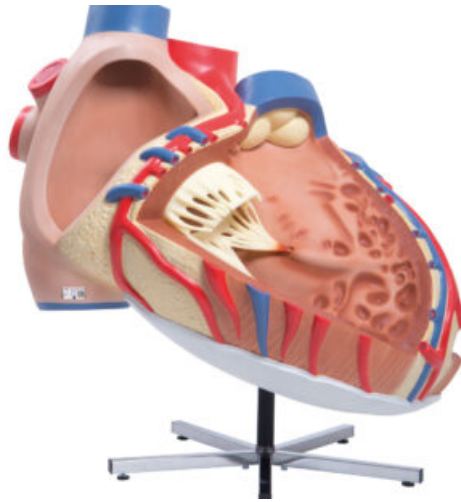

MODELO DE CORAZÓN GIGANTE - 8 VECES TAMAÑO NATURAL

SKU: MFA-385

Categorías: [Modelos Anatómicos](#), [Modelos de Corazón](#), [Modelos de Órganos](#)

GALERÍA DE IMÁGENES

DESCRIPCIÓN DEL PRODUCTO

El modelo permite apreciar cada detalle del corazón.

Las aurículas y los ventrículos están abiertos para dar una visión del interior y mostrar las válvulas bicúspides, los vasos adyacentes al corazón, así como también las arterias coronarias del corazón modelados con precisión. Viene en un soporte rotatorio.

El modelo incluye acceso gratuito a un curso de anatomía en una aplicación de "Complete Anatomy".

- Se da un acceso gratuito de 3 días a las características completas de la app.
- Consta de 23 ponencias digitales sobre anatomía y 117 modelos anatómicos virtuales distintos, además de 39 cuestionarios para probar el nivel de conocimiento.
- Para acceder a estas ventajas, se debe escanear la etiqueta que aparece en el modelo y registrarse en línea.