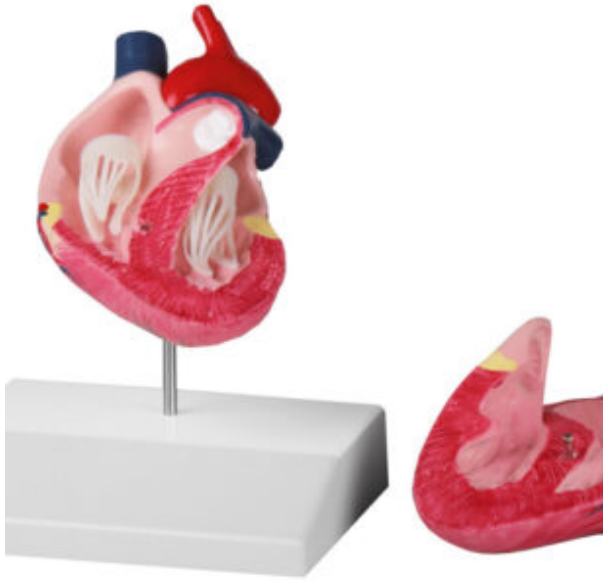

## MODELO DE CORAZÓN CANINO TAMAÑO NATURAL

---

SKU: MFV160

Categorías: [Esqueléticos - Musculares y Otros](#),  
[Modelos Anatómicos](#), [Veterinaria](#)

## GALERÍA DE IMÁGENES

## DESCRIPCIÓN DEL PRODUCTO

Este modelo del corazón de un perro de tamaño medio puede diseccionarse en dos partes. Tras retirar la pared frontal del corazón, el modelo muestra los ventrículos, las válvulas y las aurículas. En el soporte.