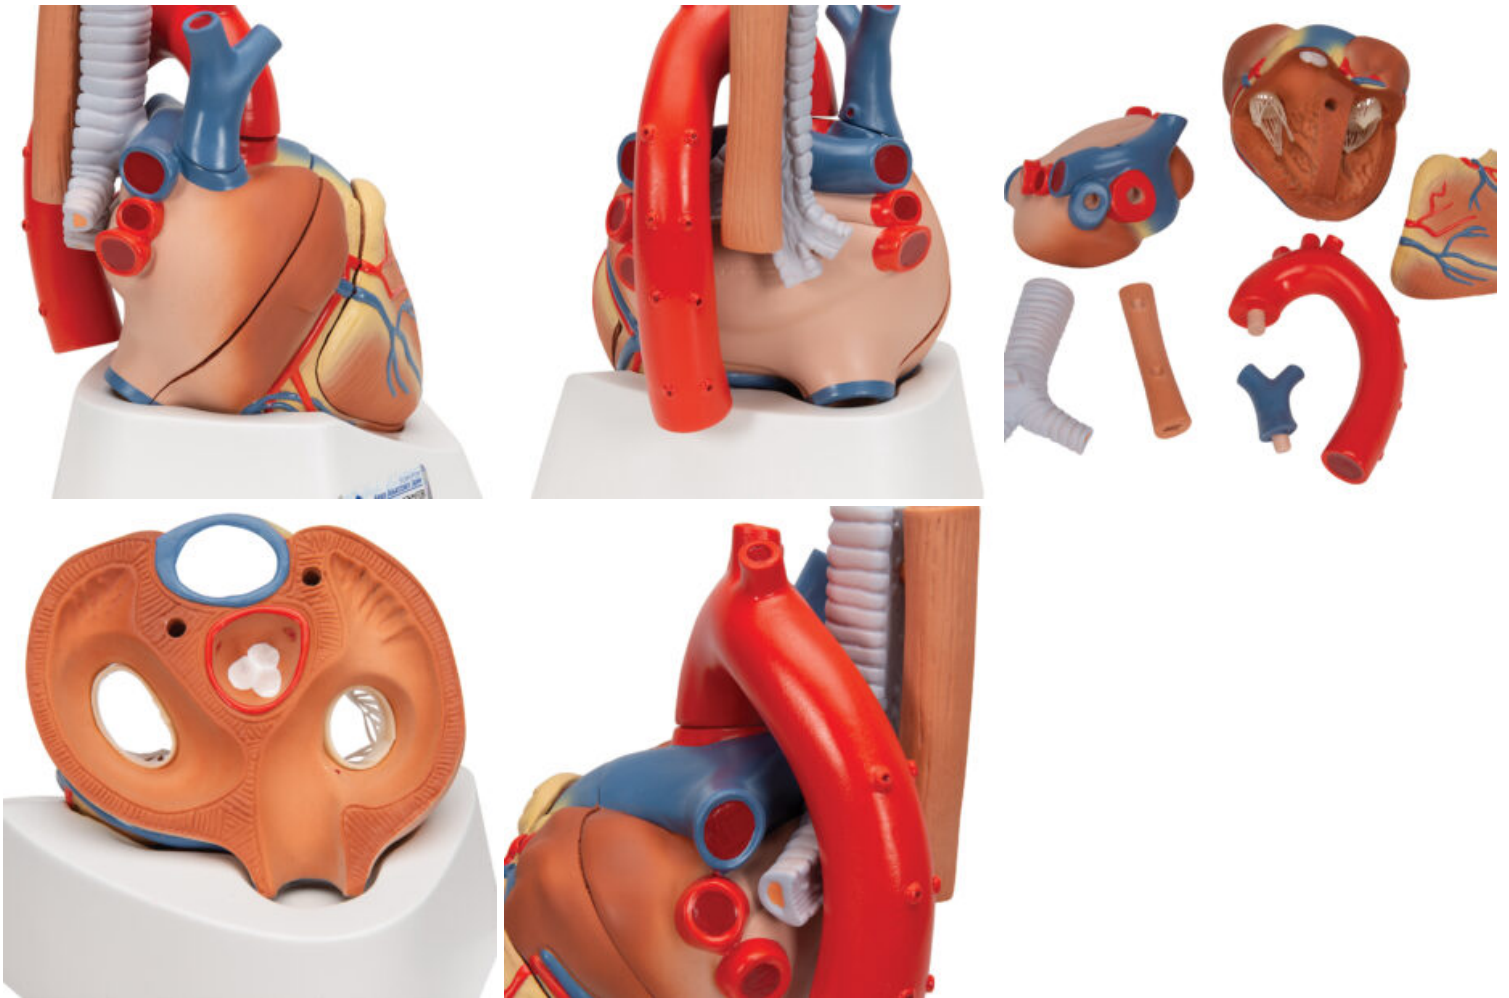

MODELO DE CORAZÓN - 7 PIEZAS

SKU: MFA-395

Categorías: [Modelos Anatómicos](#), [Modelos de Corazón](#), [Modelos de Órganos](#)

GALERÍA DE IMÁGENES

DESCRIPCIÓN DEL PRODUCTO

Este modelo muestra la anatomías del corazón humano y está partido horizontalmente a la mitad a nivel del plano valvular. Con soporte. Las siguientes partes son desmontables:

- Esófago; Tráquea; Vena cava superior; Aorta; Pared anterior del corazón; Mitad superior del corazón.

El modelo incluye acceso gratuito a un curso de anatomía en una aplicación de "Complete Anatomy".

- Se da un acceso gratuito de 3 días a las características completas de la app.

- Consta de 23 ponencias digitales sobre anatomía y 117 modelos anatómicos virtuales distintos, además de 39 cuestionarios para probar el nivel de conocimiento.

- Para acceder a estas ventajas, se debe escanear la etiqueta que aparece en el modelo y registrarse en línea.