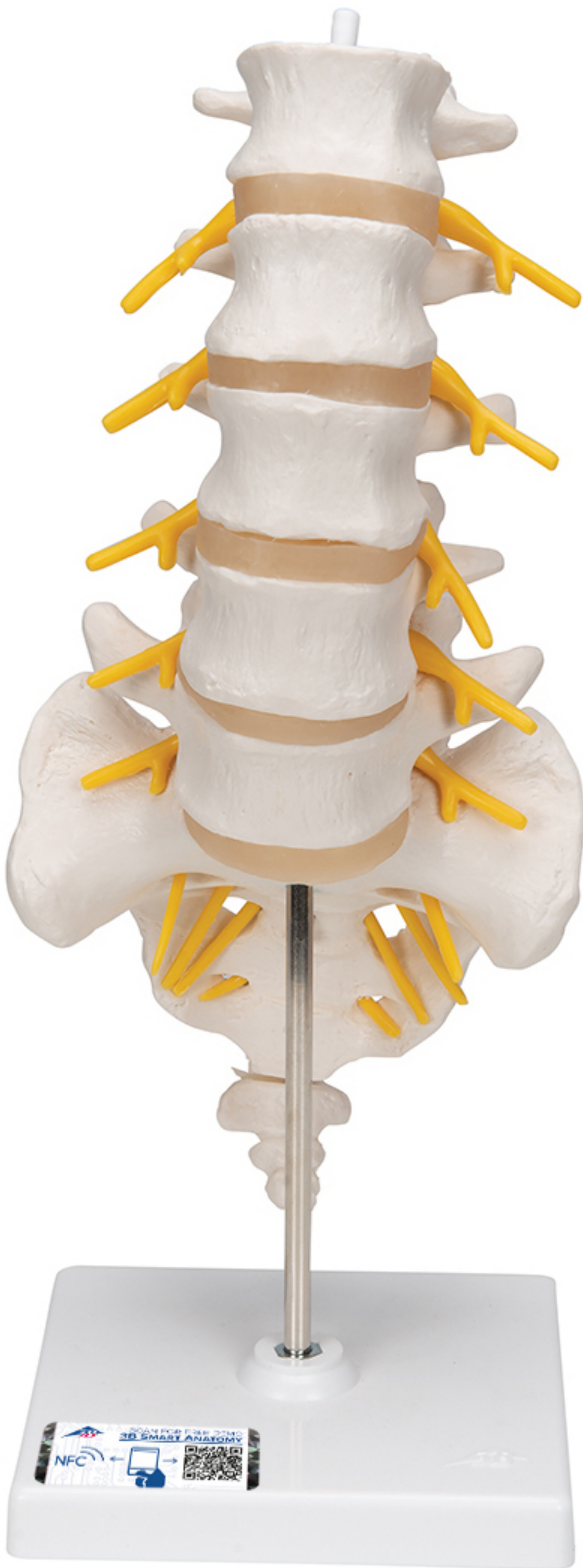

MODELO DE COLUMNA VERTEBRAL LUMBAR

SKU: MFA-401

Categorías: [Modelos Anatómicos](#), [Modelos de Columna](#), [Modelos Esqueléticos](#)

GALERÍA DE IMÁGENES

DESCRIPCIÓN DEL PRODUCTO

Modelo compuesto de 5 vértebras lumbares con disco intervertebral, sacro con tapa, coxis, nervios vertebrales y duramadre espinal . Montada de forma móvil sobre soporte.

El modelo incluye acceso gratuito a un curso de anatomía en una aplicación de "Complete Anatomy".

- Se da un acceso gratuito de 3 días a las características completas de la app.
- Consta de 23 ponencias digitales sobre anatomía y 117 modelos anatómicos virtuales distintos, además de 39 cuestionarios para probar el nivel de conocimiento.
- Para acceder a estas ventajas, se debe escanear la etiqueta que aparece en el modelo y registrarse en línea.