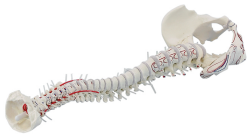

MODELO DE COLUMNA VERTEBRAL CON PELVIS

SKU: MFA-526

Categorías: [Modelos Anatómicos](#), [Modelos de Columna](#), [Modelos Esqueléticos](#)

GALERÍA DE IMÁGENES

VARIACIONES

Imagen

SKU

Versión

MFA-527

Didactica Coloreada

MFA-528

Con Marcas Musculares

MFA-529

Con Muñones Femorales

DESCRIPCIÓN DEL PRODUCTO

Moldeado natural de la más alta calidad de una columna vertebral humana con pelvis desmontable. El modelo está montado sobre un tubo metálico flexible en espiral, lo que hace que la columna vertebral sea robusta y, al mismo tiempo, muy móvil. Los discos intervertebrales flexibles especiales se comportan como los discos intervertebrales naturales. También están representados los nervios espinales y la arteria vertebral.

El modelo no cuenta con soporte.

Versiones:

- Didáctica Coloreada.
- Con Marcas Musculares.
- Con Muñones Femorales.

Versión Didáctica Coloreada:

La columna cervical, torácica y lumbar está acabada en diferentes colores para una mejor diferenciación.

Versión con Marcas Musculares:

Las inserciones y los orígenes de los músculos están marcados en color y numerados.

Versión con Muñones Femorales:

Los muñones femorales son desmontables al igual que la pelvis.