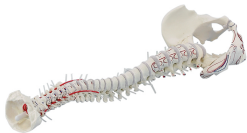

MODELO DE COLUMNA VERTEBRAL CON PELVIS

SKU: MFA-526

Categorías: [Modelos Anatómicos](#), [Modelos de Columna](#), [Modelos Esqueléticos](#)

GALERÍA DE IMÁGENES

VARIACIONES

Imagen

SKU

Versión

MFA-527

Didactica Coloreada

MFA-528

Con Marcas Musculares

MFA-529

Con Muñones Femorales

DESCRIPCIÓN DEL PRODUCTO

Moldeado natural de la más alta calidad de una columna vertebral humana con pelvis desmontable. El modelo está montado sobre un tubo metálico flexible en espiral, lo que hace que la columna vertebral sea robusta y, al mismo tiempo, muy móvil. Los discos intervertebrales flexibles especiales se comportan como los discos intervertebrales naturales. También están representados los nervios espinales y la arteria vertebral.

El modelo no cuenta con soporte.

Versiones:

- Didáctica Coloreada.
- Con Marcas Musculares.
- Con Muñones Femorales.

Versión Didáctica Coloreada:

La columna cervical, torácica y lumbar está acabada en diferentes colores para una mejor diferenciación.

Versión con Marcas Musculares:

Las inserciones y los orígenes de los músculos están marcados en color y numerados.

Versión con Muñones Femorales:

Los muñones femorales son desmontables al igual que la pelvis.