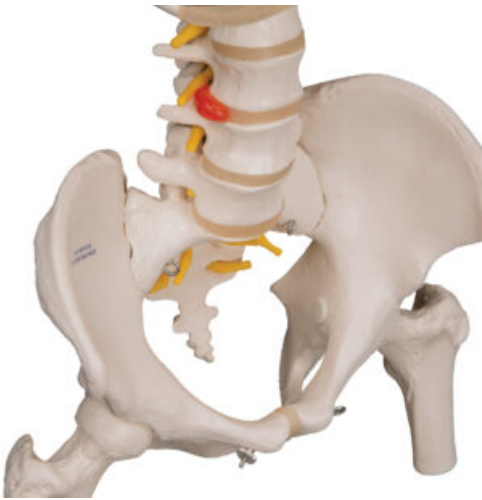

MODELO DE COLUMNA CLÁSICA CON COSTILLAS Y FÉMUR

SKU: MFA-423

Categorías: [Modelos Anatómicos](#), [Modelos de Columna](#), [Modelos Esqueléticos](#)

GALERÍA DE IMÁGENES

DESCRIPCIÓN DEL PRODUCTO

Este modelo muestra la interacción entre la columna, costillas y las estructuras asociadas.

Las características sobresalientes son:

- Extremadamente económica y sólida.
- Motage totalmente flexible para demostraciones explícitas.
- Pelvis masculina.
- placa occipital.
- Hernia de disco entre la 3ª y 4ª vértebra lumbar.
- Salida de las raíces nerviosas.
- Arterias vertebrales.
- Cabezas de fémur montadas de forma movable.

El soporte no viene incluido.

El modelo incluye acceso gratuito a un curso de anatomía en una aplicación de "Complete Anatomy".

- Se da un acceso gratuito de 3 días a las características completas de la app.
- Consta de 23 ponencias digitales sobre anatomía y 117 modelos anatómicos virtuales distintos, además de 39 cuestionarios para probar el nivel de conocimiento.
- Para acceder a estas ventajas, se debe escanear la etiqueta que aparece en el modelo y registrarse en línea.