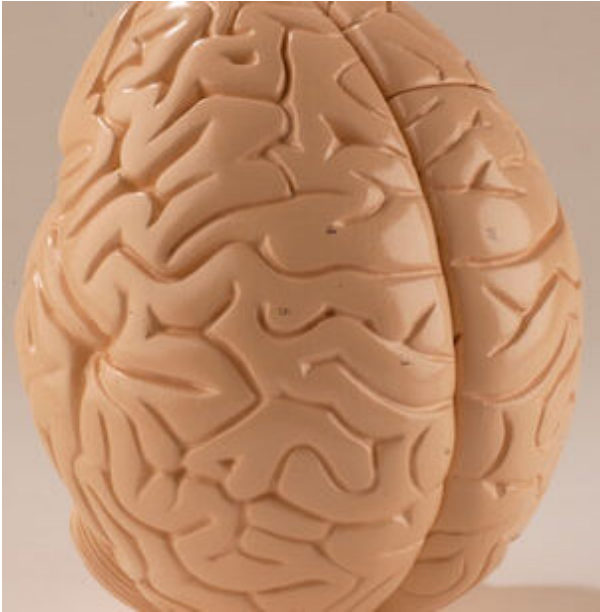

MODELO DE CEREBRO GIGANTE EDICIÓN PARA ESTUDIANTES

SKU: MFA-976

Categorías: [Modelos Anatómicos](#), [Modelos de Cerebro](#), [Modelos de Órganos](#)

GALERÍA DE IMÁGENES

DESCRIPCIÓN DEL PRODUCTO

Fundido en vinilo irrompible en los mismos moldes que nuestros otros cerebros gigantes, esta versión para estudiantes incorpora una numeración simplificada y un esquema de pintura monocromática que se ajusta al presupuesto.

El modelo consta de 4 partes que se unen con alfileres y se mantienen unidas durante el recorrido hasta que se separan.

Cincuenta rasgos principales de los lóbulos cerebrales, el cerebelo, el tronco cerebral y los ventrículos están numerados para su identificación en la clave de 3 páginas que se adjunta, perfecta para el estudio introductorio. Se suministra sin base.