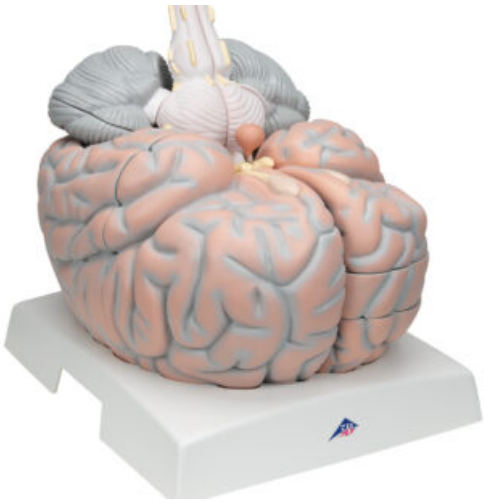

## MODELO DE CEREBRO GIGANTE - 2.5 VECES TAMAÑO REAL - 14 PARTES

---

**SKU:** MFA-428

**Categorías:** [Modelos Anatómicos](#), [Modelos de Cerebro](#), [Modelos de Órganos](#)

## GALERÍA DE IMÁGENES

## DESCRIPCIÓN DEL PRODUCTO

Un modelo integral de un encéfalo, muy útil como ayuda para la enseñanza, especialmente para grandes grupos de estudiantes. Todas las estructuras del encéfalo y los ventrículos se pueden ver a través de las divisiones medianas, frontales y trasversales. Sobre soporte desmontable.

El modelo incluye acceso gratuito a un curso de anatomía en una aplicación de "Complete Anatomy".

- Se da un acceso gratuito de 3 días a las características completas de la app.
- Consta de 23 ponencias digitales sobre anatomía y 117 modelos anatómicos virtuales distintos, además de 39 cuestionarios para probar el nivel de conocimiento.
- Para acceder a estas ventajas, se debe escanear la etiqueta que aparece en el modelo y registrarse en línea.