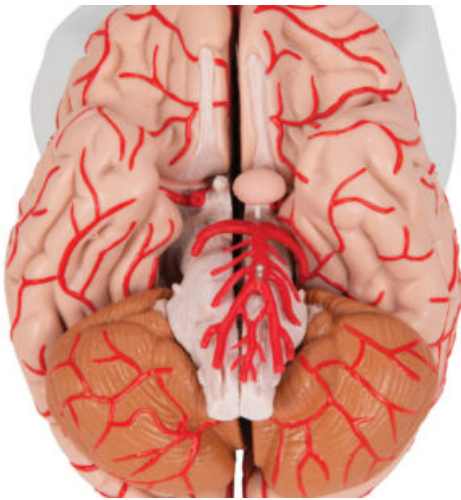

MODELO DE CEREBRO DE LUJO CON ARTERIAS DESMONTABLE - 9 PARTES

SKU: MFA-429

Categorías: [Modelos Anatómicos](#), [Modelos de Cerebro](#), [Modelos de Órganos](#)

GALERÍA DE IMÁGENES

DESCRIPCIÓN DEL PRODUCTO

Este modelo de un encéfalo de lujo medialmente dividido muestra las arterias cerebrales como también la arteria basilar desmontable. Sobre soporte desmontable. Ambas mitades se pueden ensamblar en:

- Frontal con lóbulos parietales.
- Lóbulos temporal y occipital.
- Mitad del tallo cerebral.
- Mitad del cerebelo.

El modelo incluye acceso gratuito a un curso de anatomía en una aplicación de "Complete Anatomy".

- Se da un acceso gratuito de 3 días a las características completas de la app.
- Consta de 23 ponencias digitales sobre anatomía y 117 modelos anatómicos virtuales distintos, además de 39 cuestionarios para probar el nivel de conocimiento.
- Para acceder a estas ventajas, se debe escanear la etiqueta que aparece en el modelo y registrarse en línea.