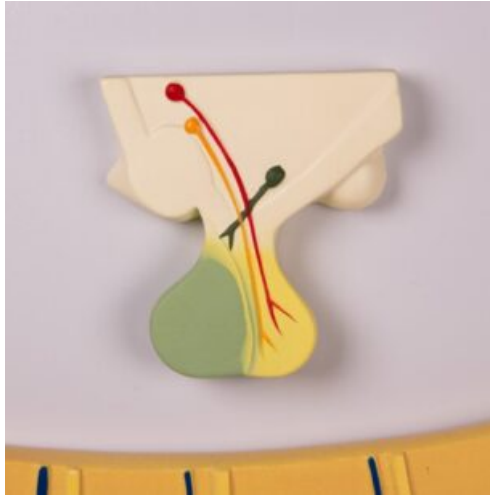

MODELO DE CAMBIOS PERIÓDICOS DE HORMONAS Y ÚTERO

SKU: MFA-833

Categorías: [Modelos Anatómicos](#), [Modelos de Microanatomía](#)

GALERÍA DE IMÁGENES

DESCRIPCIÓN DEL PRODUCTO

Este modelo muestra la relación entre los niveles hormonales femeninos y los cambios en el revestimiento uterino a lo largo del ciclo menstrual. Montado sobre tabla.