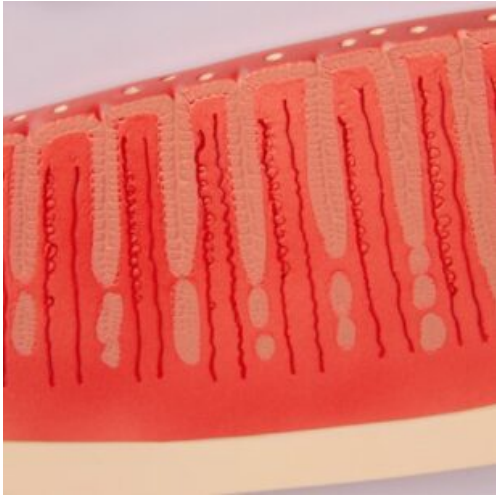

MODELO DE CAMBIOS PERIÓDICOS DE HORMONAS Y ÚTERO

SKU: MFA-833

Categorías: [Modelos Anatómicos](#), [Modelos de Microanatomía](#)

GALERÍA DE IMÁGENES

DESCRIPCIÓN DEL PRODUCTO

Este modelo muestra la relación entre los niveles hormonales femeninos y los cambios en el revestimiento uterino a lo largo del ciclo menstrual. Montado sobre tabla.