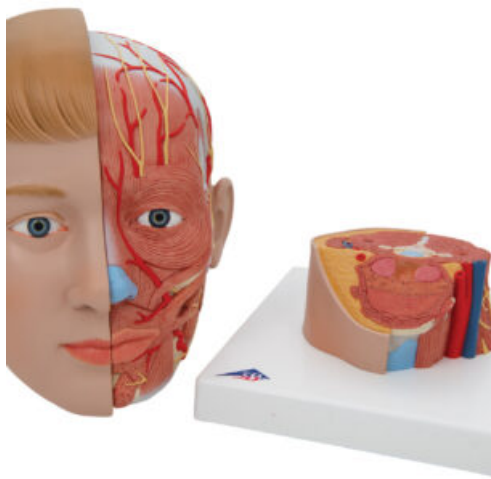

MODELO DE CABEZA Y CUELLO - 4 PIEZAS

SKU: MFA-433

Categorías: [Modelos Anatómicos](#), [Modelos de Cabeza](#), [Modelos Musculares](#)

GALERÍA DE IMÁGENES

DESCRIPCIÓN DEL PRODUCTO

La mitad izquierda de este modelo seccionado medialmente de tamaño natural muestra la musculatura con nervios, vasos y estructuras óseas y un hemisferio cerebral extraíble. La cabeza está montada en una parte cervical desmontable, que está seccionada horizontal y transversalmente. Suministro con tablero.

El modelo incluye acceso gratuito a un curso de anatomía en una aplicación de "Complete Anatomy".

- Se da un acceso gratuito de 3 días a las características completas de la app.
- Consta de 23 ponencias digitales sobre anatomía y 117 modelos anatómicos virtuales distintos, además de 39 cuestionarios para probar el nivel de conocimiento.
- Para acceder a estas ventajas, se debe escanear la etiqueta que aparece en el modelo y registrarse en línea.