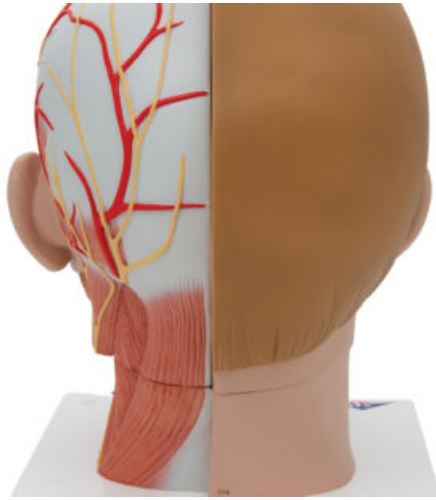

MODELO DE CABEZA Y CUELLO - 4 PIEZAS

SKU: MFA-433

Categorías: [Modelos Anatómicos](#), [Modelos de Cabeza](#), [Modelos Musculares](#)

GALERÍA DE IMÁGENES

DESCRIPCIÓN DEL PRODUCTO

La mitad izquierda de este modelo seccionado medialmente de tamaño natural muestra la musculatura con nervios, vasos y estructuras óseas y un hemisferio cerebral extraíble. La cabeza está montada en una parte cervical desmontable, que está seccionada horizontal y transversalmente. Suministro con tablero.

El modelo incluye acceso gratuito a un curso de anatomía en una aplicación de "Complete Anatomy".

- Se da un acceso gratuito de 3 días a las características completas de la app.
- Consta de 23 ponencias digitales sobre anatomía y 117 modelos anatómicos virtuales distintos, además de 39 cuestionarios para probar el nivel de conocimiento.
- Para acceder a estas ventajas, se debe escanear la etiqueta que aparece en el modelo y registrarse en línea.