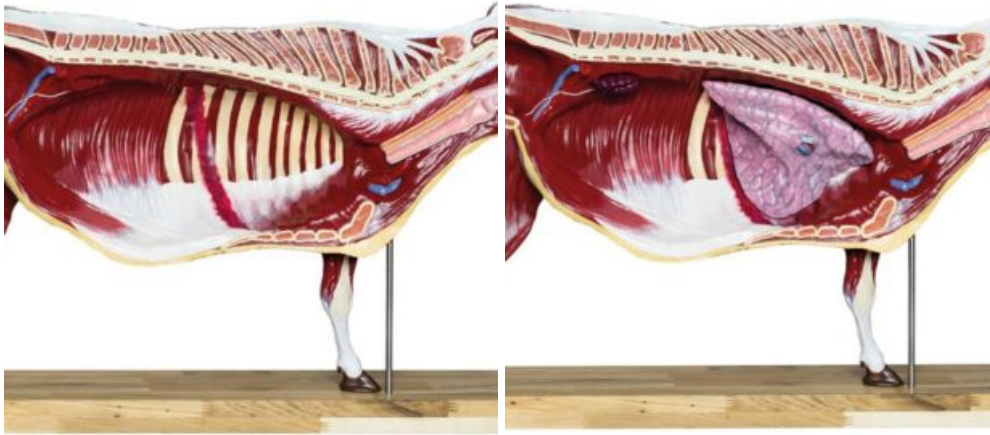

MODELO DE BOVINO DE 15 PIEZAS - 1/3 TAMAÑO NATURAL

SKU: MFV195

Categorías: [Esqueléticos - Musculares y Otros](#),
[Modelos Anatómicos](#), [Veterinaria](#)

GALERÍA DE IMÁGENES

DESCRIPCIÓN DEL PRODUCTO

Modelo de un bovino hembra sobre un soporte. Un lado del modelo presenta la anatomía externa del animal, mientras que el otro presenta el sistema muscular. El modelo está dividido en dos partes en el plano sagital, lo que permite presentar la anatomía interna de los sistemas gastrointestinal, reproductor y excretor.

El modelo puede desmontarse en 15 piezas, que incluyen:

- Una extremidad; Corazón (2 piezas); Pulmón Intestino delgado y grueso; Estómago (3 piezas); Riñón; Útero con ovario (2 piezas); Hígado; Cola, la mitad con el sistema muscular, la mitad con la anatomía externa.

Cuando se sacan los órganos internos, el modelo presenta el sistema muscular del tórax y del abdomen.