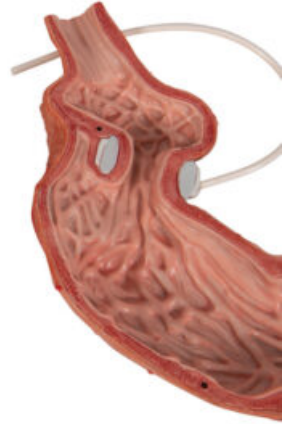

MODELO DE BANDA GÁSTRICA

SKU: MFA-440

Categorías: [Modelos Anatómicos](#), [Modelos de Estómago](#), [Modelos de Órganos](#)

GALERÍA DE IMÁGENES

DESCRIPCIÓN DEL PRODUCTO

Este modelo tiene una banda gástrica se utiliza en la terapia quirúrgica de la obesidad mórbida, cuando las terapias conservadoras no muestran resultados. De esa manera el modelo puede emplearse de forma muy efectiva en las explicaciones a los pacientes.

El modelo incluye acceso gratuito a un curso de anatomía en una aplicación de "Complete Anatomy".

- Se da un acceso gratuito de 3 días a las características completas de la app.
- Consta de 23 ponencias digitales sobre anatomía y 117 modelos anatómicos virtuales distintos, además de 39 cuestionarios para probar el nivel de conocimiento.
- Para acceder a estas ventajas, se debe escanear la etiqueta que aparece en el modelo y registrarse en línea.