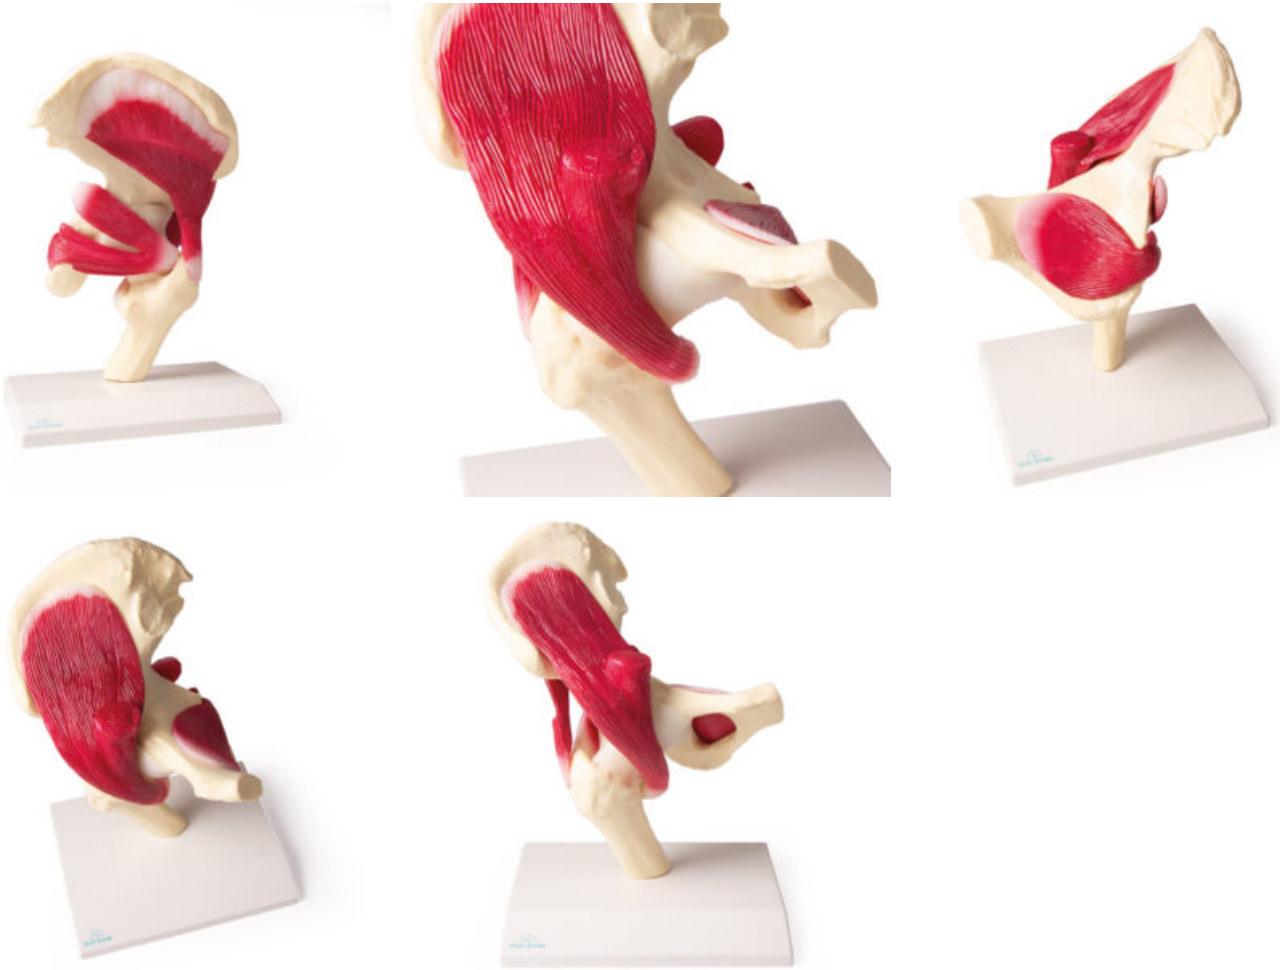

MODELO DE ARTICULACIÓN DE CADERA TAMAÑO NATURAL CON MÚSCULOS

SKU: MFA-603

Categorías: [Modelos Anatómicos](#), [Modelos de Articulaciones](#)

GALERÍA DE IMÁGENES

DESCRIPCIÓN DEL PRODUCTO

Articulación de la cadera humana a tamaño natural con todos los músculos y ligamentos importantes. La articulación tiene una movilidad limitada. Con ficha didáctica en alemán/inglés. En soporte.