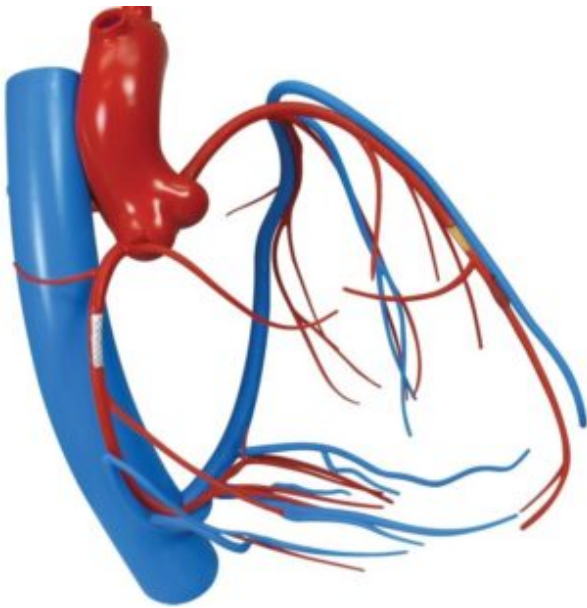

## MODELO DE ARTERIAS CORONARIAS Y VENAS CARDÍACAS

SKU: MFA-871

Categorías: [Modelos Anatómicos](#), [Sistemas del Cuerpo Humano](#)

### CORONARY ARTERIES AND CARDIAC VEIN

## DESCRIPCIÓN DEL PRODUCTO

Masculino derecho a tamaño real, incluye: músculos infraespinoso, subescapular, supraespinoso, redondo mayor y menor; acromion, clavícula, húmero y escápula, además de ocho ligamentos y tendones.

Detalles del Modelo:

- Tamaño del modelo: 14 x 15,24 x 15,24 cm .

- Base: 16,5 x 12,7 cm.