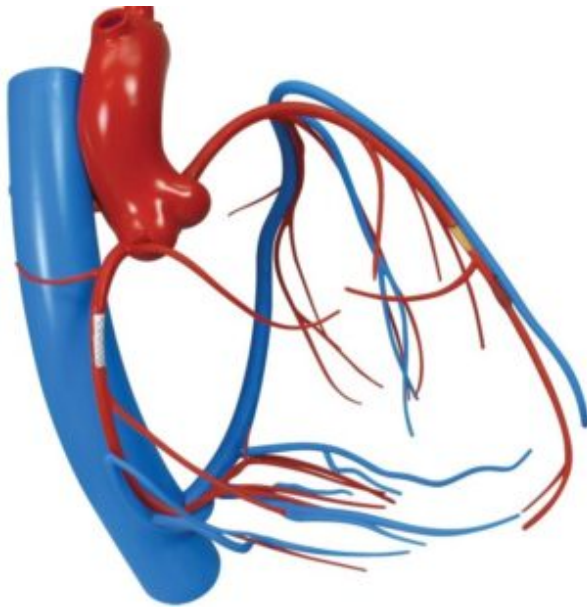

MODELO DE ARTERIAS CORONARIAS Y VENAS CARDÍACAS

SKU: MFA-871

Categorías: [Modelos Anatómicos](#), [Sistemas del Cuerpo Humano](#)

GALERÍA DE IMÁGENES

DESCRIPCIÓN DEL PRODUCTO

Masculino derecho a tamaño real, incluye: músculos infraespinoso, subescapular, supraespinoso, redondo mayor y menor; acromion, clavícula, húmero y escápula, además de ocho ligamentos y tendones.

Detalles del Modelo:

- Tamaño del modelo: 14 x 15,24 x 15,24 cm .

- Base: 16,5 x 12,7 cm.