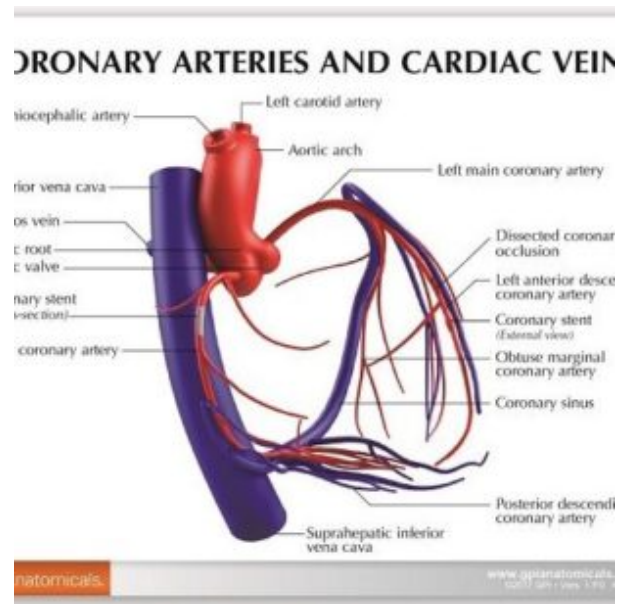

MODELO DE ARTERIAS CORONARIAS Y VENAS CARDÍACAS

SKU: MFA-871

Categorías: [Modelos Anatómicos](#), [Sistemas del Cuerpo Humano](#)

GALERÍA DE IMÁGENES

DESCRIPCIÓN DEL PRODUCTO

Masculino derecho a tamaño real, incluye: músculos infraespinoso, subescapular, supraespinoso, redondo mayor y menor; acromion, clavícula, húmero y escápula, además de ocho ligamentos y tendones.

Detalles del Modelo:

- Tamaño del modelo: 14 x 15,24 x 15,24 cm .

- Base: 16,5 x 12,7 cm.