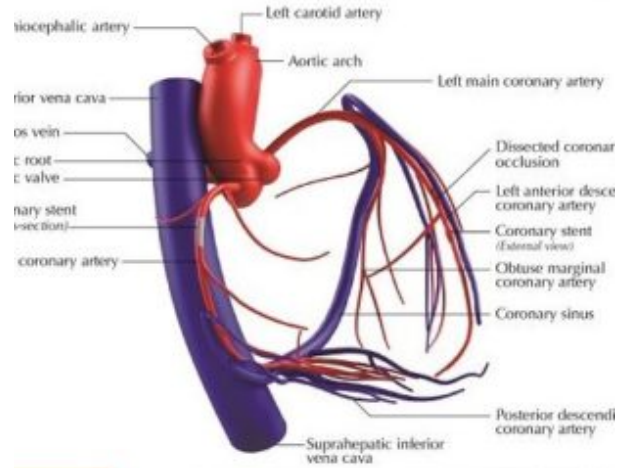

## MODELO DE ARTERIAS CORONARIAS Y VENAS CARDÍACAS

SKU: MFA-871

Categorías: [Modelos Anatómicos](#), [Sistemas del Cuerpo Humano](#)

### CORONARY ARTERIES AND CARDIAC VEIN

## DESCRIPCIÓN DEL PRODUCTO

Masculino derecho a tamaño real, incluye: músculos infraespinoso, subescapular, supraespinoso, redondo mayor y menor; acromion, clavícula, húmero y escápula, además de ocho ligamentos y tendones.

Detalles del Modelo:

- Tamaño del modelo: 14 x 15,24 x 15,24 cm .

- Base: 16,5 x 12,7 cm.