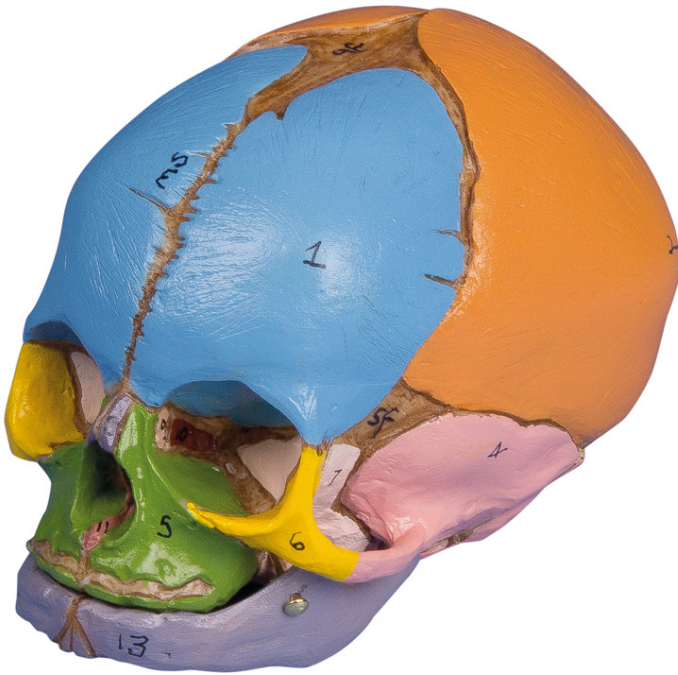

MODELO CRÁNEO FETAL DIDÁCTICO - 38 SEMANAS

SKU: MFA-587

Categorías: [Modelos Anatómicos](#), [Modelos de Cráneos Humanos](#), [Modelos Esqueléticos](#)

GALERÍA DE IMÁGENES

DESCRIPCIÓN DEL PRODUCTO

Un modelo muy realista de un cráneo de feto de 38 semanas fabricado con nuestro exclusivo material similar al hueso. Los huesos del cráneo se muestran claramente y un meticuloso moldeado distingue detalles como las suturas, las fontanelas y el meato auditivo externo. Los principales huesos del cráneo están coloreados para facilitar su identificación. Se suministra con una tarjeta de claves.