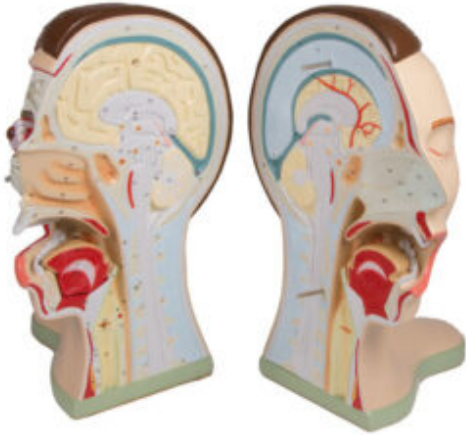

MODELO CABEZA Y CUELLO - 5 PARTES

SKU: MFA-690

Categorías: [Modelos Anatómicos](#), [Modelos de Cabeza](#)

GALERÍA DE IMÁGENES

DESCRIPCIÓN DEL PRODUCTO

Representación de una cabeza, dividida medialmente. La piel y los músculos faciales de la mitad externa derecha se eliminan para mostrar las estructuras más profundas. El globo ocular, la cubierta ósea sobre los senos maxilares y la mitad derecha de la lengua son desmontables.