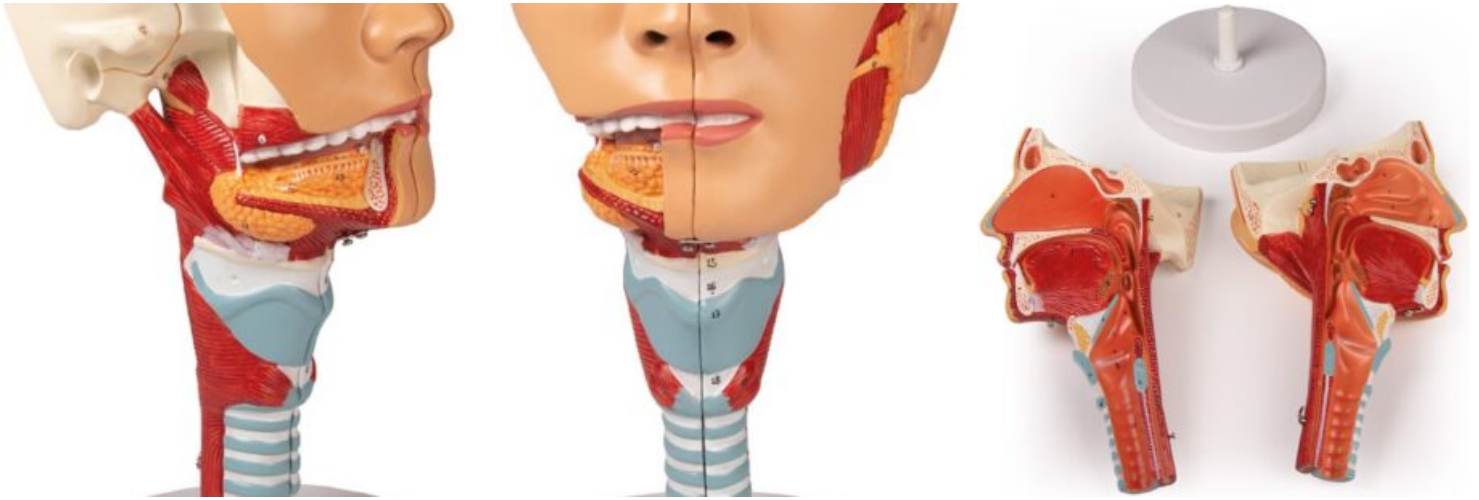

MODELO CABEZA CON GARGANTA Y LARINGE

SKU: MFA-805

Categorías: [Modelos Anatómicos](#), [Modelos de Oído - Laringe - Nariz](#), [Modelos de Órganos](#)

GALERÍA DE IMÁGENES

DESCRIPCIÓN DEL PRODUCTO

Este modelo de cabeza de tamaño natural está diseccionado a lo largo del plano sagital en 2 mitades. Montado sobre soporte.

Los detalles de la cavidad oronasal y la laringe, así como la musculatura de la faringe, están excepcionalmente bien representados.