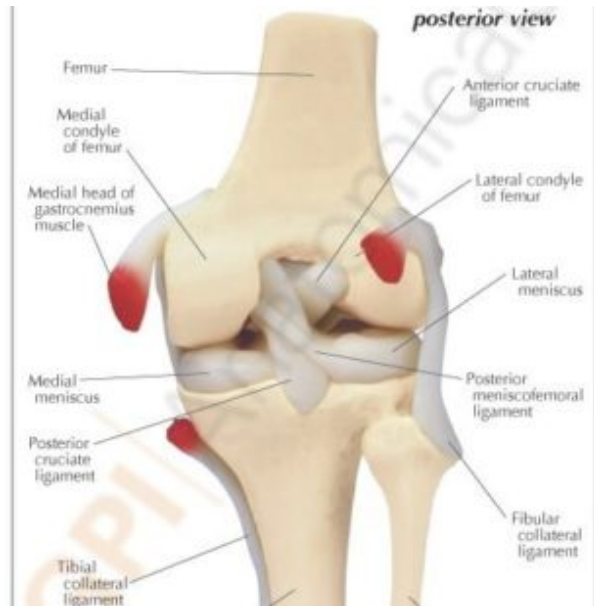

## MODELO ANATÓMICO DE RODILLA BÁSICO

SKU: MFA-838

Categorías: [Modelos Anatómicos](#), [Modelos de Articulaciones](#)

## GALERÍA DE IMÁGENES

## DESCRIPCIÓN DEL PRODUCTO

Modelo de rodilla derecha a tamaño real, incluye: huesos fémur, fíbula, patela y tibia; menisco lateral y medio; tendón cuádriceps femoral; ligamentos cruzado anterior, fibular y tibial colateral, patelar y meniscofemoral anterior.

Detalles de Modelo:

- Tamaño del modelo: 8,9 x 7 x 15,24 cm.
- Base: 16,5 x 12,7 cm.