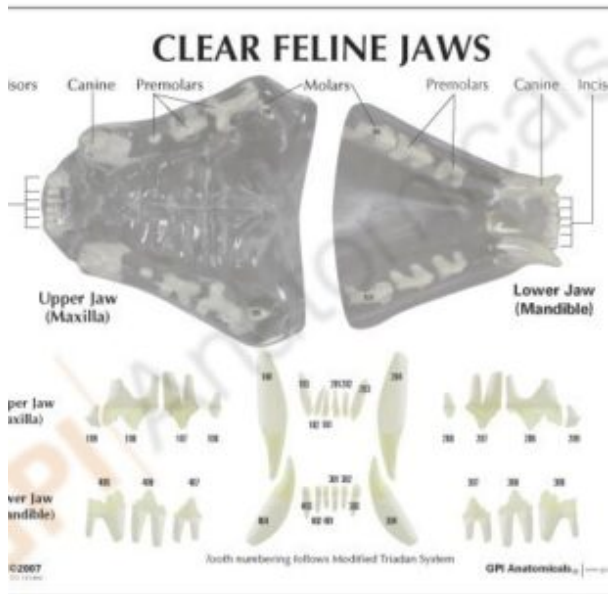

MODELO ANATÓMICO DE MANDIBULA CANINA TRANSPARENTE

SKU: MFV244

Categorías: [Esqueléticos - Musculares y Otros,](#)
[Modelos Anatómicos, Veterinaria](#)

GALERÍA DE IMÁGENES

DESCRIPCIÓN DEL PRODUCTO

El modelo de mandíbula canina de tamaño natural muestra las raíces de todos los dientes (incisivos, caninos, premolares y molares). Este modelo de mandíbula con dos bisagras puede separarse para una mejor observación y es ideal para demostrar la anatomía dental canina, viene con una tarjeta de información incluida.

El modelo está basado en el tamaño de la mandíbula de un perro de tamaño medio.

Modelo de mandíbula canina con bisagra transparente que muestra las raíces de todos los dientes (incisivos, caninos, premolares, molares). Las mandíbulas se abren, se cierran y se separan para un estudio más detallado.

Detalles del Modelo:

- Tamaño del modelo: 10,80 cm x 7,62 cm x 5,08 cm.
- Tamaño de la tarjeta: 16,51 cm x 13,34 cm.
- Tamaño de la base: Sin base.