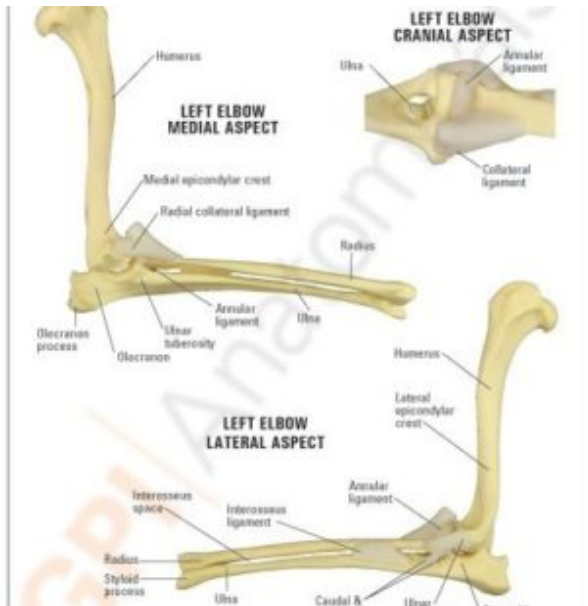

MODELO ANATÓMICO DE CODO CANINO

SKU: MFV232

Categorías: [Esqueléticos - Musculares y Otros,](#)
[Modelos Anatómicos, Veterinaria](#)

GALERÍA DE IMÁGENES

DESCRIPCIÓN DEL PRODUCTO

Pelvis de tamaño medio para hueso normal u osteoartrítico, cuerpo del ilion, trocánter mayor, cabeza en el acetábulo, disco con hernia, cuello del fémur, nervio, sacro y tercer trocánter.

Detalles del producto:

- Tamaño del modelo: 17,8 x 14 x 28 cm.
- Base: 16,5 x 12,7 cm.