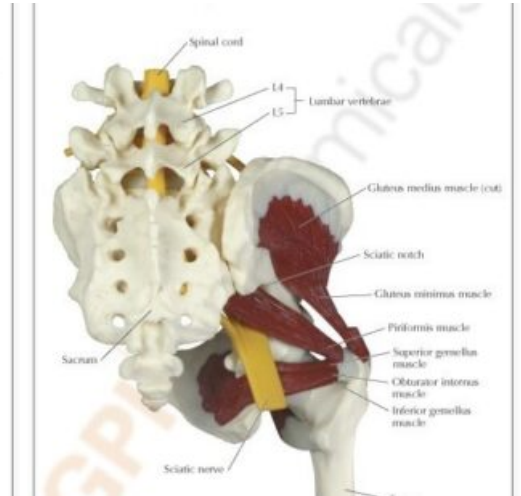

MODELO ANATÓMICO DE CADERA CON MÚSCULOS Y NERVO CIÁTICO

SKU: MFA-844

Categorías: [Modelos Anatómicos](#), [Modelos de Pelvis](#), [Modelos Esqueléticos](#), [Modelos Musculares](#)

GALERÍA DE IMÁGENES

DESCRIPCIÓN DEL PRODUCTO

Este modelo de cadera con nervio ciático ilustra la anatomía de la cavidad de la cadera y los nervios y tendones circundantes. El modelo incluye el fémur proximal y las vértebras lumbares inferiores.

El modelo de cadera musculada con nervio ciático también muestra el glúteo medio, el glúteo mínimo, los ligamentos de la cápsula articular, el ilíaco, el gemelo inferior y superior, los músculos piriformis y psoas, el obturador interno, L4 - L5 con el sacro y el nervio ciático. Se trata de un modelo de tamaño natural de una articulación de cadera que viene con una base de exposición y una tarjeta de claves.

Detalles del Modelo:

- Tamaño del modelo: 19,05 cm x 12,07 cm x 25,4 cm.
- Tamaño de la tarjeta: 15,88 cm x 20,96 cm.
- Tamaño de la base: 22,54 cm x 15,88 cm.