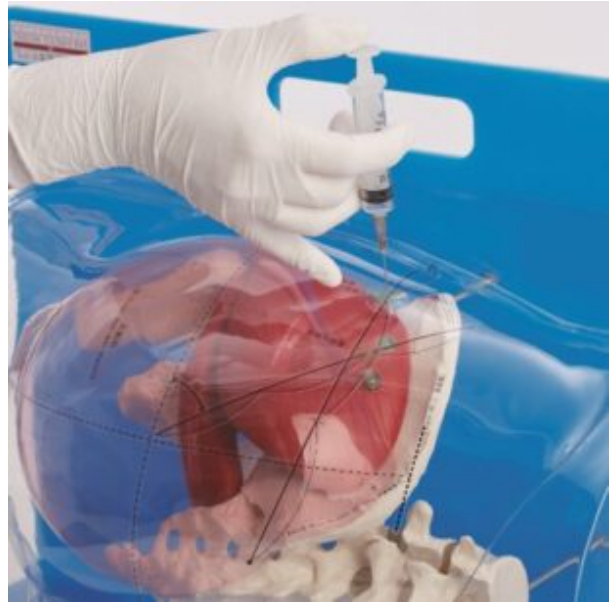

MODELO 3D CLARO DEL SITIO DE INYECCIÓN DE GLÚTEOS

SKU: MFS683

Categorías: [Catéteres - Vías Venosas y Arteriales](#), [Inyección](#), [Inyección Intramuscular \(IM\)](#) - [Vacunación](#), [Simuladores Médicos](#)

GALERÍA DE IMÁGENES

DESCRIPCIÓN DEL PRODUCTO

Modelo 3D que permite obtener imágenes intuitivas de la inyección de glúteos, ya que no solo se pueden visualizar los puntos sino también tocarlos, además facilita la práctica de inyección del método □Shibusanbu□ y los puntos de □Clarke□ y □Hochstetter□.

Habilidades:

- Permite la practica del método □Shibusanbu□; Punto de □Clarke□; Punto de □Hochstetter□.

Contiene:

- 1 Modelo de 3D de Entrenamiento.

<https://www.youtube.com/watch?v=ZlkSsvU87E0>