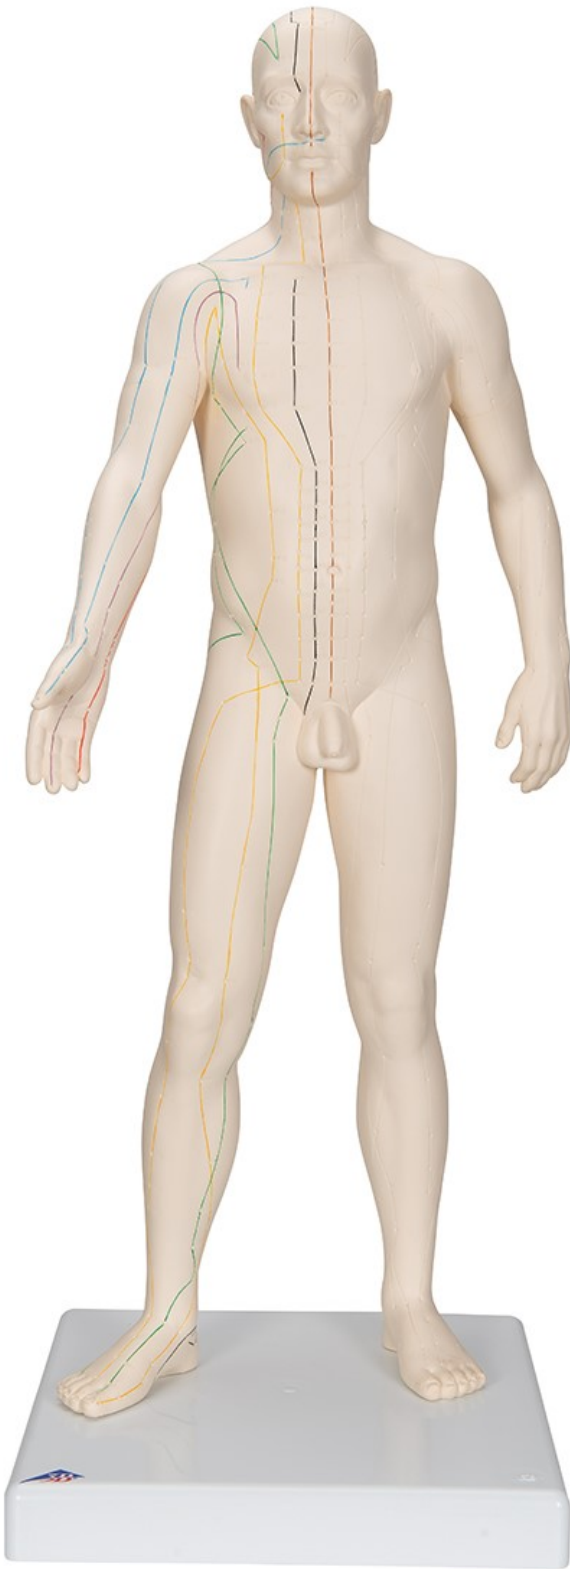

MANIQUÍ DE CUERPO COMPLETO PARA ACUPÚNTURA

SKU: MFS367

Categorías: [Habilidades Clínicas](#), [Simuladores Médicos](#), [Terapia y Rehabilitación](#)

GALERÍA DE IMÁGENES

VARIACIONES

Imagen

SKU

Versión

MFS368

Masculino

Imagen

SKU

Versión

MFS369

Femenino

DESCRIPCIÓN DEL PRODUCTO

Esta figura con la representación de la acupuntura China es aprox. 1/3 del tamaño natural. En la parte izquierda los meridianos están pintados didácticamente con los colores correspondientes a las cinco fases de cambio. Los puntos meridianos en el lado izquierdo se presentan con abreviaciones en latín. Se demuestran los 14 meridianos y aprox. 396 puntos de acupuntura.

Versiones:

- Masculino.
- Femenino.

Instrucciones de montaje:

Las patas de la figura de acupuntura deben separarse para que los tornillos de las patas se ajusten a través de los orificios de la base. Esto le da a la figura la tensión y estabilidad necesarias.