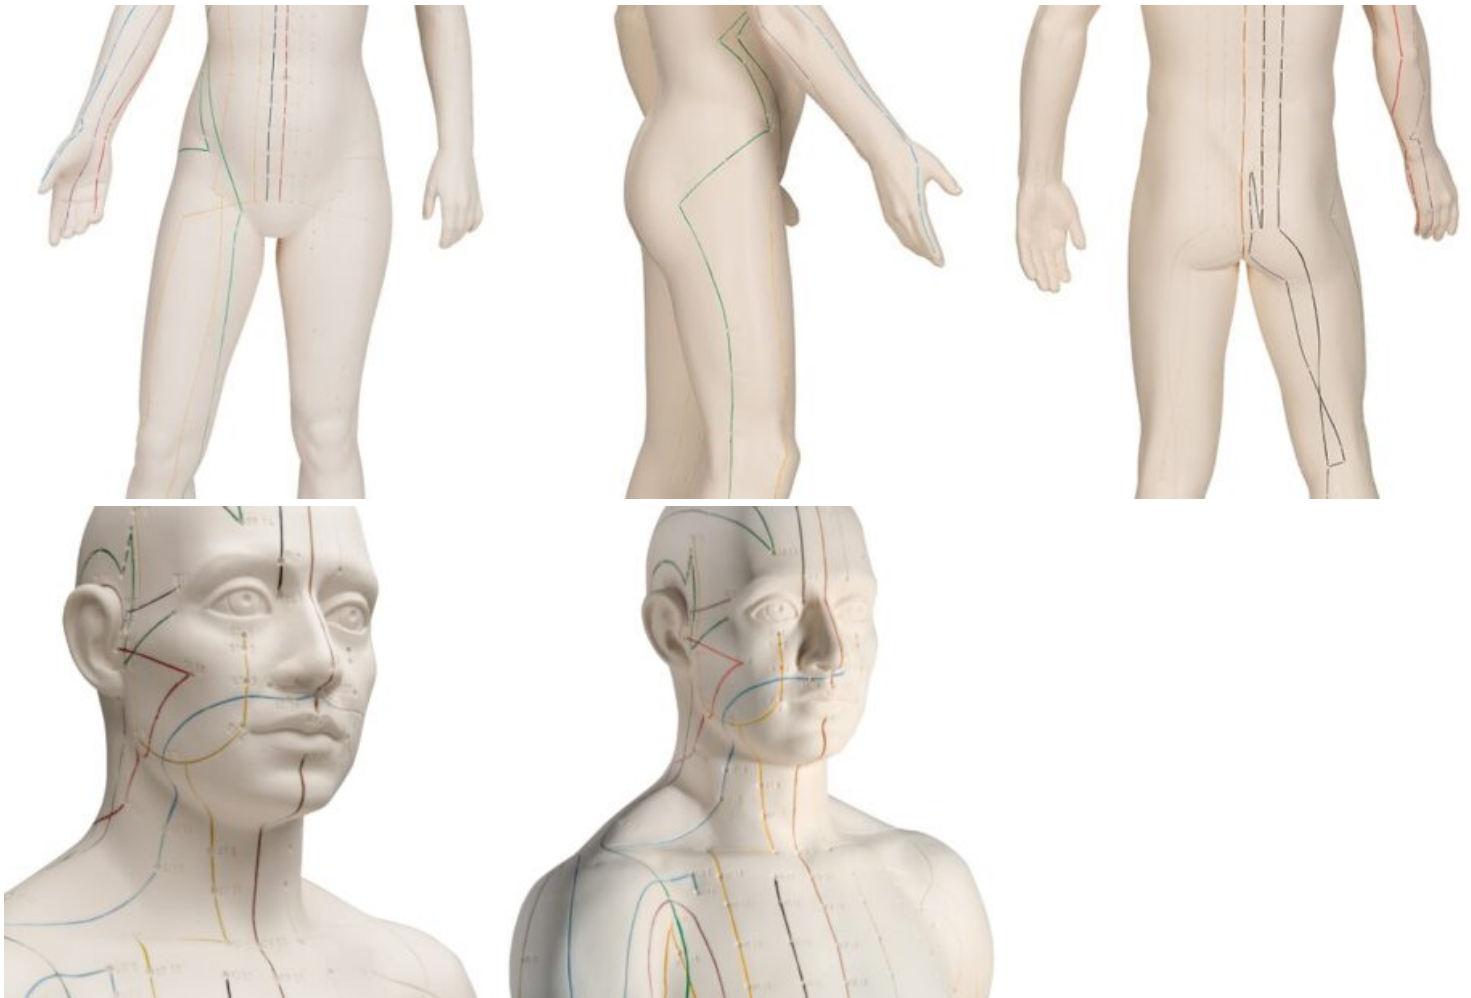

MANIQUÍ DE CUERPO COMPLETO PARA ACUPÚNTURA

SKU: MFS367

Categorías: [Habilidades Clínicas](#), [Simuladores Médicos](#), [Terapia y Rehabilitación](#)

GALERÍA DE IMÁGENES

VARIACIONES

Imagen

SKU

Versión

MFS368

Masculino

Imagen

SKU

Versión

MFS369

Femenino

DESCRIPCIÓN DEL PRODUCTO

Esta figura con la representación de la acupuntura China es aprox. 1/3 del tamaño natural. En la parte izquierda los meridianos están pintados didácticamente con los colores correspondientes a las cinco fases de cambio. Los puntos meridianos en el lado izquierdo se presentan con abreviaciones en latín. Se demuestran los 14 meridianos y aprox. 396 puntos de acupuntura.

Versiones:

- Masculino.
- Femenino.

Instrucciones de montaje:

Las patas de la figura de acupuntura deben separarse para que los tornillos de las patas se ajusten a través de los orificios de la base. Esto le da a la figura la tensión y estabilidad necesarias.