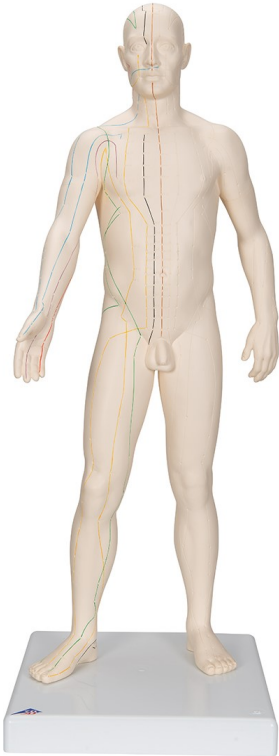

MANIQUÍ DE CUERPO COMPLETO PARA ACUPÚNTURA

SKU: MFS367

Categorías: [Habilidades Clínicas](#), [Simuladores Médicos](#), [Terapia y Rehabilitación](#)

GALERÍA DE IMÁGENES

VARIACIONES

Imagen

SKU

Versión

MFS368

Masculino

Imagen

SKU

Versión

MFS369

Femenino

DESCRIPCIÓN DEL PRODUCTO

Esta figura con la representación de la acupuntura China es aprox. 1/3 del tamaño natural. En la parte izquierda los meridianos están pintados didácticamente con los colores correspondientes a las cinco fases de cambio. Los puntos meridianos en el lado izquierdo se presentan con abreviaciones en latín. Se demuestran los 14 meridianos y aprox. 396 puntos de acupuntura.

Versiones:

- Masculino.
- Femenino.

Instrucciones de montaje:

Las patas de la figura de acupuntura deben separarse para que los tornillos de las patas se ajusten a través de los orificios de la base. Esto le da a la figura la tensión y estabilidad necesarias.