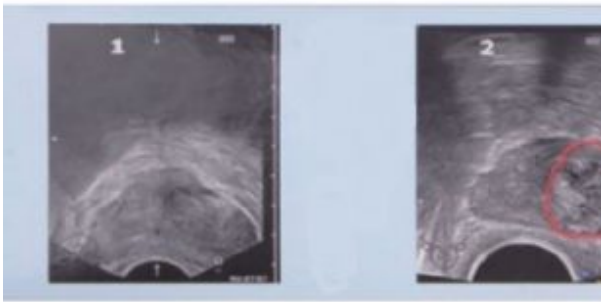

ENTRENADOR DE TACTO RECTAL - EXAMINACIÓN DE PRÓSTATA

SKU: MFS301

Categorías: [Examen de Próstata - Rectal](#),
[Habilidades Clínicas](#), [Simuladores Médicos](#)

GALERÍA DE IMÁGENES

DESCRIPCIÓN DEL PRODUCTO

Se emplea en la simulación médica y en la formación clínica para demostrar y practicar los tactos rectales. El entrenador incluye 4 próstatas diferentes para practicar los métodos profesionales de palpación (posición lateral o inclinado hacia delante) y las competencias diagnósticas vinculadas al tacto rectal.

Se incluyen las siguientes fases:

- Normal.
- Carcinoma prostático avanzado.
- Carcinoma prostático en etapa temprana.
- Hiperplasia prostática benigna (HPB).

El entrenador también incluye las imágenes correspondientes de las ecografías prostáticas endorrectales de cada fase.