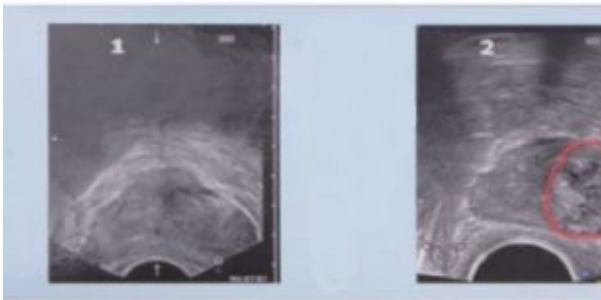

ENTRENADOR DE TACTO RECTAL - EXAMINACIÓN DE PRÓSTATA

SKU: MFS301

Categorías: [Examen de Próstata - Rectal](#),
[Habilidades Clínicas](#), [Simuladores Médicos](#)

GALERÍA DE IMÁGENES

DESCRIPCIÓN DEL PRODUCTO

Se emplea en la simulación médica y en la formación clínica para demostrar y practicar los tactos rectales. El entrenador incluye 4 próstatas diferentes para practicar los métodos profesionales de palpación (posición lateral o inclinado hacia delante) y las competencias diagnósticas vinculadas al tacto rectal.

Se incluyen las siguientes fases:

- Normal.
- Carcinoma prostático avanzado.
- Carcinoma prostático en etapa temprana.
- Hiperplasia prostática benigna (HPB).

El entrenador también incluye las imágenes correspondientes de las ecografías prostáticas endorrectales de cada fase.