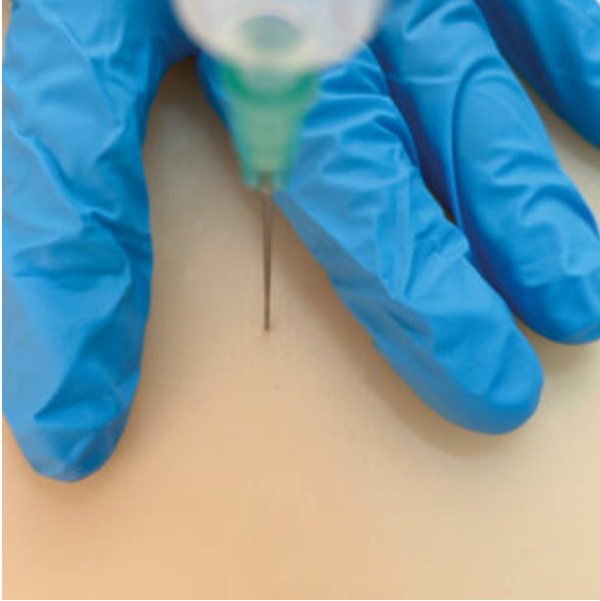

## ENTRENADOR DE PUNCIÓN IM - ANIMAL PEQUEÑO

---

**SKU:** MFV36

**Categorías:** [Catéteres - Vías Venosas y Arteriales](#), [Especies](#), [Inyección Intramuscular \(IM\) - Vacunación](#), [Simuladores Caninos](#), [Simuladores Felinos](#), [Veterinaria](#)

## GALERÍA DE IMÁGENES

## DESCRIPCIÓN DEL PRODUCTO

En esta almohadilla muscular de dos capas se pueden entrenar de forma práctica las inyecciones intramusculares en animales pequeños. La superficie de piel realista simula la piel suave de un perro o un gato en cuanto a textura y tacto. En la almohadilla pueden aplicarse volúmenes de inyección más pequeños y pueden entrenarse diferentes ángulos y profundidades de inyección. La superficie similar a la piel se cierra después de la inyección y permite utilizar inyecciones múltiples. Este entrenador viene con una plantilla adecuada con pies de succión para adherirse de forma segura sobre el tablero de la mesa.