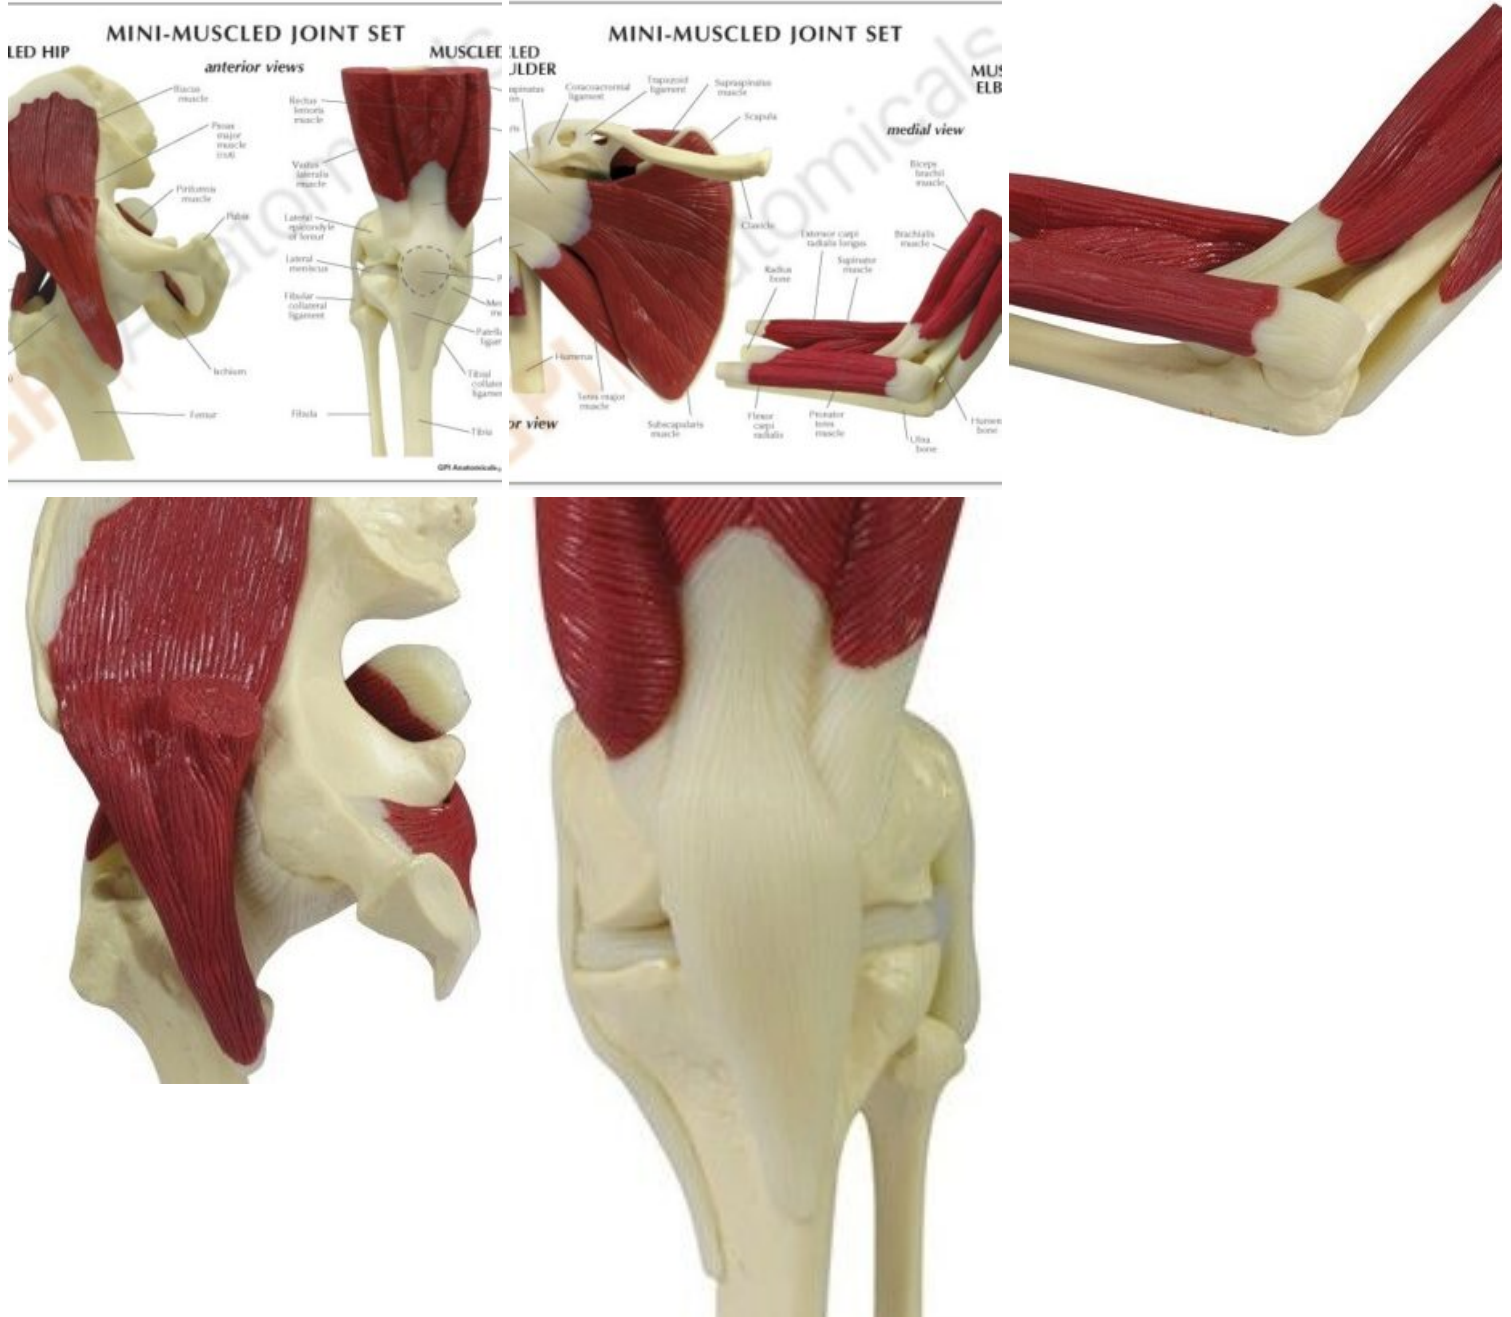

GALERÍA DE IMÁGENES