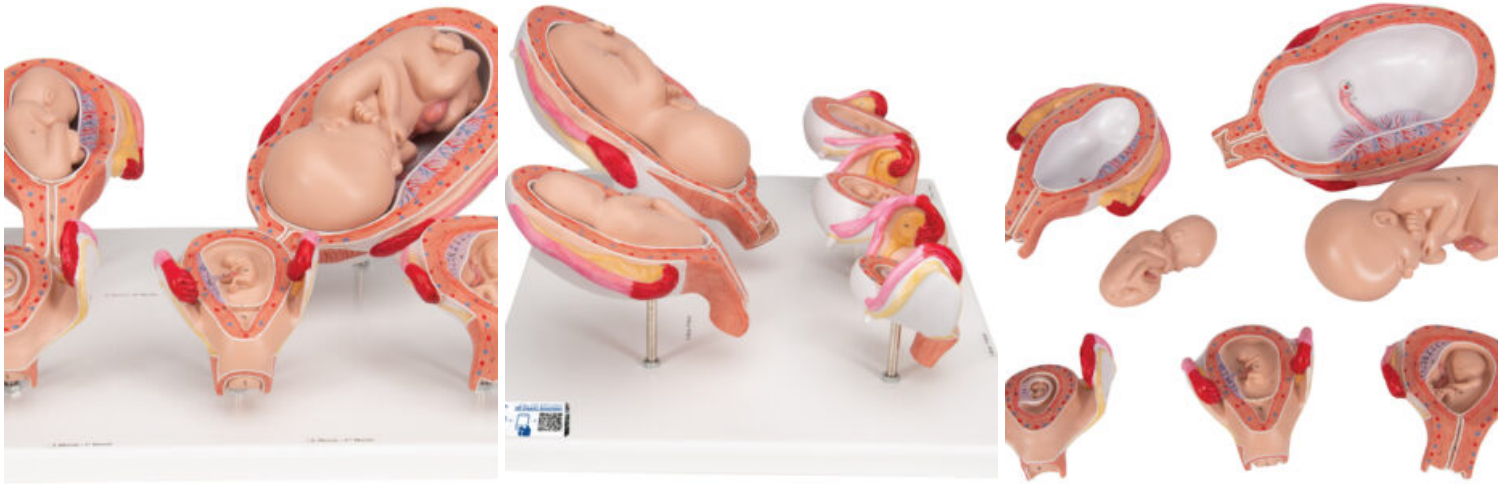

GALERÍA DE IMÁGENES