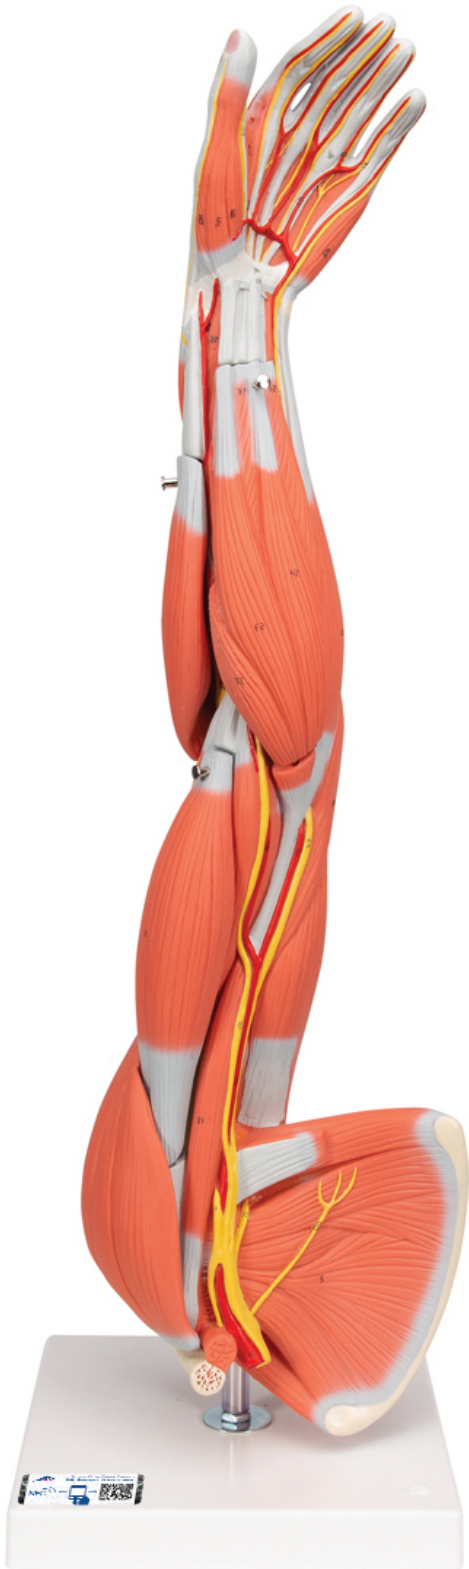

BRAZO CON MÚSCULOS DISECCIONABLES - 6 PIEZAS

SKU: MFA-465

Categorías: [Modelos Anatómicos](#), [Modelos Musculares](#)

GALERÍA DE IMÁGENES

VARIACIONES

Imagen

SKU

Versión

MFA-466 Numerado

MFA-467 Sin Numerar - Con Músculos de Lujo

DESCRIPCIÓN DEL PRODUCTO

En este nuevo modelo de brazo con tamaño natural pueden desmontarse los siguientes músculos:

- M. deltoides.
- M. bíceps braquial.
- M. tríceps braquial.
- M. palmar menor y M. palmar mayor.
- M. supinador largo con M. radial externo.

Viene sobre soporte desmontable.

Versiones:

- Numerado.
- Sin Numerar - con Músculos de Lujo

Los modelos incluyen acceso gratuito a un curso de anatomía en una aplicación de "Complete Anatomy".

- Se da un acceso gratuito de 3 días a las características completas de la app.
- Consta de 23 ponencias digitales sobre anatomía y 117 modelos anatómicos virtuales distintos, además de 39 cuestionarios para probar el nivel de conocimiento.
- Para acceder a estas ventajas, se debe escanear la etiqueta que aparece en el modelo y registrarse en línea.