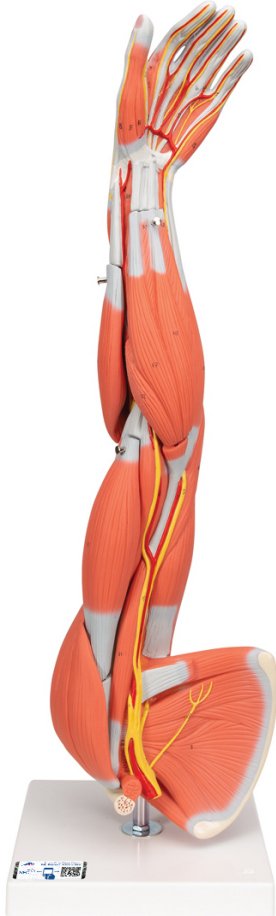

BRAZO CON MÚSCULOS DISECCIONABLES - 6 PIEZAS

SKU: MFA-465

Categorías: [Modelos Anatómicos](#), [Modelos Musculares](#)

GALERÍA DE IMÁGENES

VARIACIONES

Imagen

SKU

Versión

MFA-466 Numerado

MFA-467 Sin Numerar - Con Músculos de Lujo

DESCRIPCIÓN DEL PRODUCTO

En este nuevo modelo de brazo con tamaño natural pueden desmontarse los siguientes músculos:

- M. deltoides.
- M. bíceps braquial.
- M. tríceps braquial.
- M. palmar menor y M. palmar mayor.
- M. supinador largo con M. radial externo.

Viene sobre soporte desmontable.

Versiones:

- Numerado.
- Sin Numerar - con Músculos de Lujo

Los modelos incluyen acceso gratuito a un curso de anatomía en una aplicación de "Complete Anatomy".

- Se da un acceso gratuito de 3 días a las características completas de la app.
- Consta de 23 ponencias digitales sobre anatomía y 117 modelos anatómicos virtuales distintos, además de 39 cuestionarios para probar el nivel de conocimiento.
- Para acceder a estas ventajas, se debe escanear la etiqueta que aparece en el modelo y registrarse en línea.