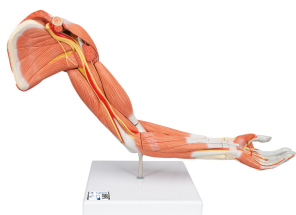

BRAZO CON MÚSCULOS DISECCIONABLES - 6 PIEZAS

SKU: MFA-465

Categorías: [Modelos Anatómicos](#), [Modelos Musculares](#)

GALERÍA DE IMÁGENES

VARIACIONES

Imagen

SKU

Versión

MFA-466 Numerado

MFA-467 Sin Numerar - Con Músculos de Lujo

DESCRIPCIÓN DEL PRODUCTO

En este nuevo modelo de brazo con tamaño natural pueden desmontarse los siguientes músculos:

- M. deltoides.
- M. bíceps braquial.
- M. tríceps braquial.
- M. palmar menor y M. palmar mayor.
- M. supinador largo con M. radial externo.

Viene sobre soporte desmontable.

Versiones:

- Numerado.
- Sin Numerar - con Músculos de Lujo

Los modelos incluyen acceso gratuito a un curso de anatomía en una aplicación de "Complete Anatomy".

- Se da un acceso gratuito de 3 días a las características completas de la app.
- Consta de 23 ponencias digitales sobre anatomía y 117 modelos anatómicos virtuales distintos, además de 39 cuestionarios para probar el nivel de conocimiento.
- Para acceder a estas ventajas, se debe escanear la etiqueta que aparece en el modelo y registrarse en línea.