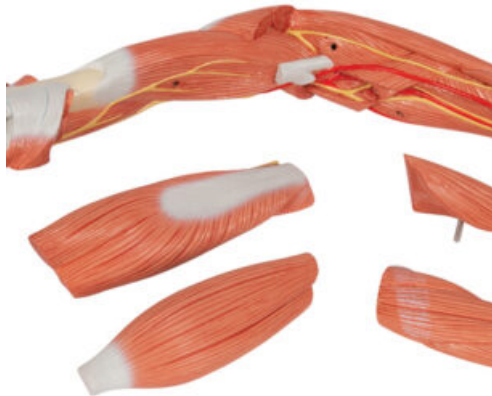

BRAZO CON MÚSCULOS DISECCIONABLES - 6 PIEZAS

SKU: MFA-465

Categorías: [Modelos Anatómicos](#), [Modelos Musculares](#)

GALERÍA DE IMÁGENES

VARIACIONES

Imagen

SKU

Versión

MFA-466 Numerado

MFA-467 Sin Numerar - Con Músculos de Lujo

DESCRIPCIÓN DEL PRODUCTO

En este nuevo modelo de brazo con tamaño natural pueden desmontarse los siguientes músculos:

- M. deltoides.
- M. bíceps braquial.
- M. tríceps braquial.
- M. palmar menor y M. palmar mayor.
- M. supinador largo con M. radial externo.

Viene sobre soporte desmontable.

Versiones:

- Numerado.
- Sin Numerar - con Músculos de Lujo

Los modelos incluyen acceso gratuito a un curso de anatomía en una aplicación de "Complete Anatomy".

- Se da un acceso gratuito de 3 días a las características completas de la app.
- Consta de 23 ponencias digitales sobre anatomía y 117 modelos anatómicos virtuales distintos, además de 39 cuestionarios para probar el nivel de conocimiento.
- Para acceder a estas ventajas, se debe escanear la etiqueta que aparece en el modelo y registrarse en línea.