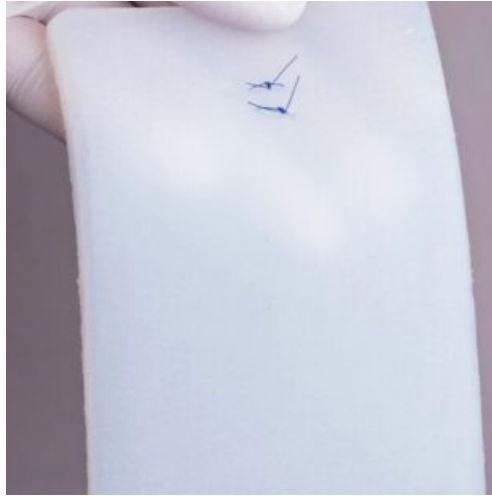

ALMOHADILLA PARA SUTURA TRANSLÚCIDA DE 1 CAPA "REALSUTURE"

SKU: MFS752

Categorías: [Cirugía - Sutura - Grapado](#),
[Habilidades Clínicas](#), [Simuladores Médicos](#)

GALERÍA DE IMÁGENES

VARIACIONES

Imagen	SKU	Versión
	MFS753	Pequeña
	MFS754	Grande

DESCRIPCIÓN DEL PRODUCTO

Almohadilla de sutura de 1 capa diseñada para la práctica del anudado y la uniformidad del patrón de sutura. Su vista tridimensional transparente permite a los estudiantes ver y comprender mejor la profundidad y la precisión de su trabajo.

Versiones:

- Pequeña: Dimensiones de 8 x 11 cm.
- Grande: Dimensiones de 17,5 x 24,5 cm.