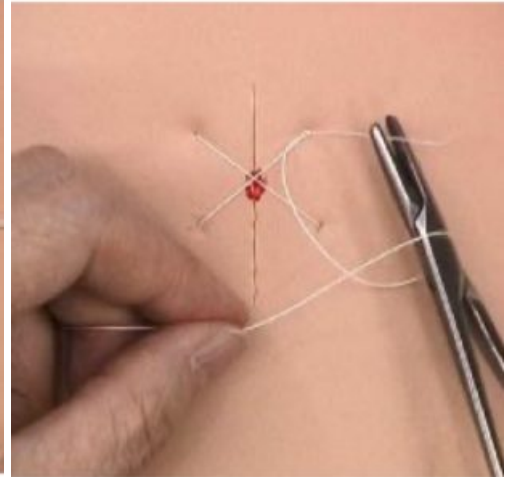

## ALMOHADILLA PARA PRÁCTICA DE SUTURA

---

**SKU:** MFS525

**Categorías:** [Cirugía - Sutura - Grapado](#),  
[Habilidades Clínicas](#), [Simuladores Médicos](#)

## DESCRIPCIÓN DEL PRODUCTO

Permite practicar técnicas de suturas e incisiones de piel como desinfección, sutura, ligadura y eliminación de suturas.

Características:

- La piel se monta en un soporte permitiendo una tensión de la piel más adecuada.
- Reproduce la sensación realista de ligadura, lo que permite que se realice con la tensión adecuada.
- Permite el paso de hilo a través del gancho del soporte del kit de práctica de sutura para practicar cómo atar nudos.
- Permite la práctica repetida al poder reemplazar la almohadilla del kit de práctica de sutura.

Contiene:

- 5 Almohadillas de kit de práctica de sutura.
- 1 Soporte para kit de práctica de sutura (con almohadillas de gel adhesivo).