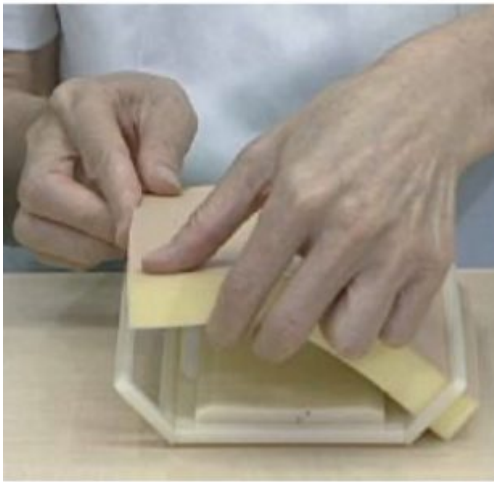

## ALMOHADILLA PARA PRÁCTICA DE SUTURA

---

**SKU:** MFS525

**Categorías:** [Cirugía - Sutura - Grapado](#),  
[Habilidades Clínicas](#), [Simuladores Médicos](#)

## GALERÍA DE IMÁGENES

## DESCRIPCIÓN DEL PRODUCTO

Permite practicar técnicas de suturas e incisiones de piel como desinfección, sutura, ligadura y eliminación de suturas.

Características:

- La piel se monta en un soporte permitiendo una tensión de la piel más adecuada.
- Reproduce la sensación realista de ligadura, lo que permite que se realice con la tensión adecuada.
- Permite el paso de hilo a través del gancho del soporte del kit de práctica de sutura para practicar cómo atar nudos.
- Permite la práctica repetida al poder reemplazar la almohadilla del kit de práctica de sutura.