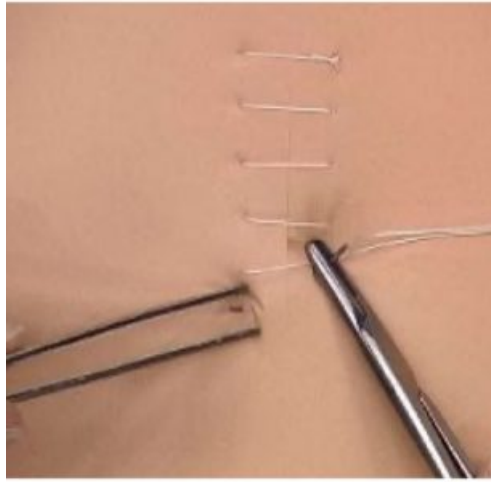

## ALMOHADILLA PARA PRÁCTICA DE SUTURA

---

**SKU:** MFS525

**Categorías:** [Cirugía - Sutura - Grapado](#),  
[Habilidades Clínicas](#), [Simuladores Médicos](#)

## DESCRIPCIÓN DEL PRODUCTO

Permite practicar técnicas de suturas e incisiones de piel como desinfección, sutura, ligadura y eliminación de suturas.

Características:

- La piel se monta en un soporte permitiendo una tensión de la piel más adecuada.
- Reproduce la sensación realista de ligadura, lo que permite que se realice con la tensión adecuada.
- Permite el paso de hilo a través del gancho del soporte del kit de práctica de sutura para practicar cómo atar nudos.
- Permite la práctica repetida al poder reemplazar la almohadilla del kit de práctica de sutura.

Contiene:

- 5 Almohadillas de kit de práctica de sutura.
- 1 Soporte para kit de práctica de sutura (con almohadillas de gel adhesivo).