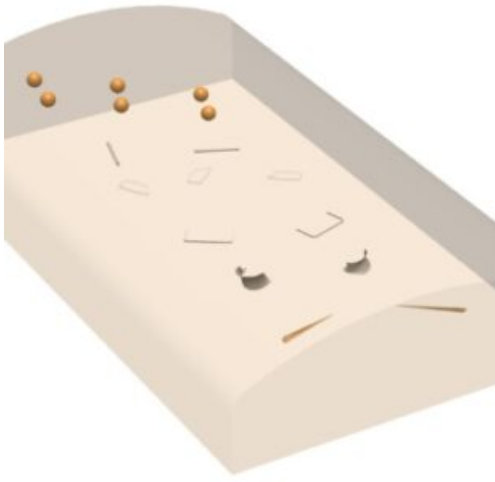

ALMOHADILLA DE ULTRASONIDO - CUERPOS EXTRAÑOS

SKU: MFS831

Categorías: [Imagenología](#), [Simuladores Médicos](#), [Ultrasonido](#)

GALERÍA DE IMÁGENES

DESCRIPCIÓN DEL PRODUCTO

Simulador sanitario excelente para aprender la valiosa habilidad de localizar cuerpos extraños en tejidos blandos, especialmente los radiotransparentes. El material de simulación del paciente es de color carne con la sensación táctil y la resistencia a la punción del tejido humano. No incluye ecógrafo.

Aspectos generales:

- Incluye seis cuerpos extraños diferentes a distintas profundidades: Balines; Fragmentos de vidrio; Agujas de metal; Virutas de metal; Astillas de madera; Grapas de metal.
- Tono carne y curvado con un contorno que imita a los pacientes.
- Calidad de imagen excepcional.
- Disponible en tonos de piel claros y oscuros.