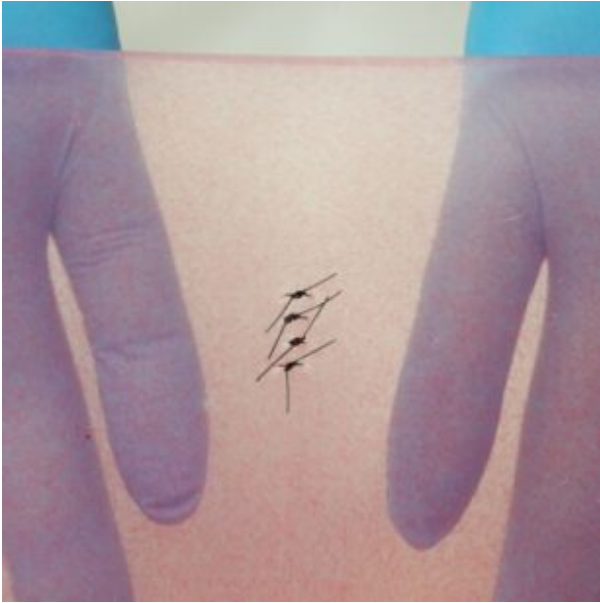

ALMOHADILLA DE SUTURA TRANSPARENTE II

SKU: MFV70

Categorías: [Atención Primaria](#), [Suturas](#),
[Veterinaria](#)

GALERÍA DE IMÁGENES

DESCRIPCIÓN DEL PRODUCTO

Modelo que se hace transparente para permitir que los técnicos veterinarios y los estudiantes de medicina estudien y analicen su trabajo mientras les permite practicar su sutura en un área de superficie más grande.

Se puede utilizar repetidamente y se pueden realizar incisiones en toda la superficie del parche.

Las dimensiones de la almohadilla son aproximadamente 9.5 ? X 6.5 ? X 0.5?.