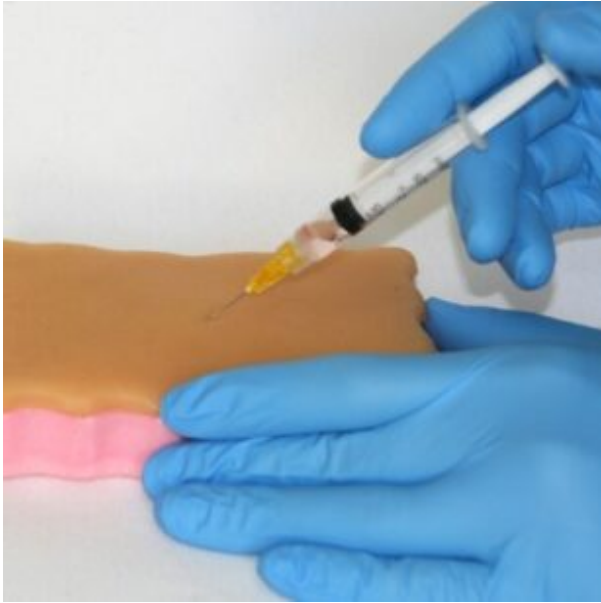

## DESCRIPCIÓN DEL PRODUCTO

Permite practicar y ser más apto para las inyecciones con la almohadilla de inyección. La experiencia práctica puede ayudar a pulir las habilidades motoras clínicas, pero, lamentablemente, está proporcionando un mejor cuidado crítico al animal lesionado, que es quizás el ideal.

Este entrenador cuenta con una almohadilla aún más realista que simula la piel y el tejido muscular caninos y viene en su propia caja de ABS. Las dimensiones de la almohadilla son aproximadamente 3" x 5" x 1.25"